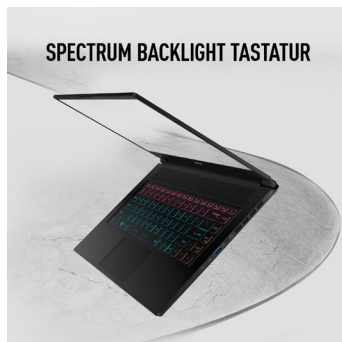

SPECTRUM BACKLIGHT-TASTATUR

Die komfortable und robuste Tastatur verwöhnt mit großen Tasten und angenehmem Druckpunkt. Die Tastenbeleuchtung sorgt für klare Sicht auch bei schlechten Lichtverhältnissen und sieht stark aus mit drei komplementären Farben.