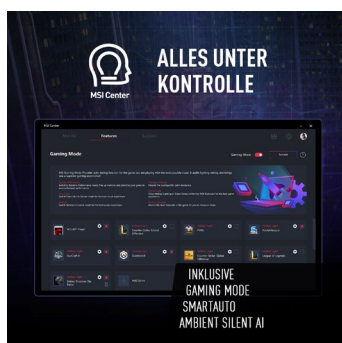

VOLLE KONTROLLE

»MSI Center« ist die umfassende App zur System-Kontrolle, Steuerung und Optimierung. Die neuen »Smart Auto« und »Ambient Silence AI«-Funktionen nutzen künstliche Intelligenz, um die Leistung und Ergonomie des Systems perfekt an wechselnde Anforderungen anzupassen.