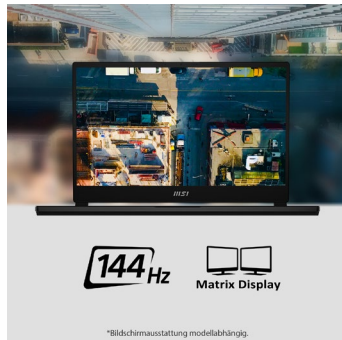

ALLES IM BLICK

Nicht nur Spieler schneller FPS-Shooter werden von der brillanten Bildqualität des fast rahmenlosen 144-Hz-Bildschirms begeistert sein. Dank Matrix Display-Technik lassen sich zwei weitere externe Bildschirme nutzen, um die Arbeitsfläche zu vergrößern.