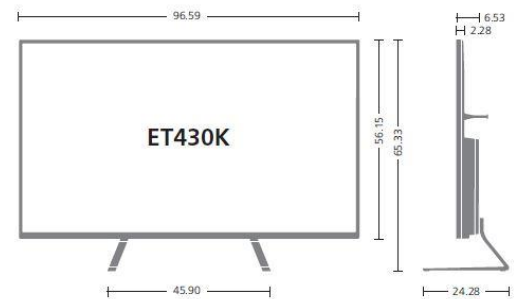

EVERYTHING IS CLEARER

Technische Daten

Panel	Displaydiagonale	43" / 109 cm		
	Max. Auflösung und Bildwiederholrate	3840x2160 @60Hz		
	Glanz	Nein		
	Panel	IPS		
	Reaktionszeit	5 ms		
	Kontrastverhältnis	max. 100 Million:1 (ACM)		
	Helligkeit	350 nits (cd/m ²)		
	Sichtwinkel	178° (H), 178° (V)		
	Farben	72% NTSC		
Bits	10 Bit			
System	Eingänge	HDMI (v2.0)+HDMI (v2.0)+DisplayPort (v1.2)+DisplayPort out+miniDisplayPort+SPK+Audio out		
	VESA	200 x 100 mm		
	Lautsprecher	7W x 2		
	Netzteil (100 - 240 V)	Interner Adapter		
	Neigungswinkel	-3.5°~ 11.5°		
	Stromverbrauch	Off	0.35W	
		Sleep	0.45W	
On		55W		

Extra Highlights

Grenzenlose Erfahrung

- UHD 3840x2160 Auflösung
- 43"/ 109 cm Display
- IPS Technologie
- 2 x 7 Watt Lautsprecher

Klare Bilder

- 10Bits Farbtiefe
- 6 Achsen Farbsteuerung
- SuperSharpness Features optimiert Bildqualität

- Unterstützt PIP/PBP für Multi-Tasking
- HDMI, DisplayPort und mini DisplayPort

Unit: Cm

UHD 4K2K

Das 4K UHD Display, mit einer 16: 9 Auflösung (3840x2160) ist um das vierfache Stärker, als ein herkömmliches Full HD Display. Die visuelle Darstellung erscheint auf einem neuen Niveau und zeichnet sich durch eine verbesserte Schärfe aus.