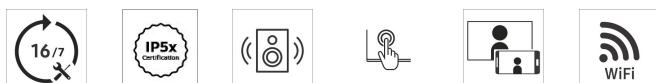

MagicINFO Player S6

Temperatursensor

Pivotbetrieb-Unterstützung

Eingebauter Lautsprecher (5W)

IP5x Zertifizierung

Wifi 4 (802.11n)

10 Point Touch

Technische Daten