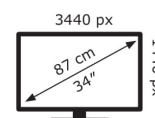

ASUS

XG349C

34 kWh/1000h

2019/2013

Technische Daten ROG Strix XG349C

Bildschirm	
Bildschirmdiagonale:	86,7 cm (34.1 Zoll)
Bildschirmauflösung:	3440 x 1440 Pixel
Natives Seitenverhältnis:	21:9
Panel-Typ:	IPS
HD-Typ:	UltraWide Quad HD
Bildschirmform:	Gebogen
Kontrastverhältnis:	1000:1
Maximale Bildwiederholrate:	180 Hz
Anzahl der Farben des Displays:	1,073 Milliarden Farben
Helligkeit (typisch):	400 cd/m ²
Reaktionszeit:	1 ms
Typ der Hintergrundbeleuchtung:	LED
Display-Oberfläche:	Matt
Bewertung der Bildschirmkrümmung:	1900R
Blickwinkel, horizontal:	178°
Blickwinkel, vertikal:	178°
Pixel Abstand:	0,2325 x 0,2325 mm
Sichtbare Größe (horizontal):	80 cm
Sichtbare Größe (vertikal):	33,5 cm
Digital horizontale Frequenz:	31 – 151 kHz
Digital vertikale Frequenz:	48 – 100 Hz
High Dynamic Range Video Unterstützung:	Ja
Technologie mit hohem Dynamikbereich (HDR):	High Dynamic Range 10 (HDR10)
RGB-Farbraum:	DCI-P3
Farbskala:	98%

Kopfhörerausgänge:	1
--------------------	---

Gewicht und Abmessungen	
Gerätebreite (inkl. Fuß):	815 mm
Gerätetiefe (inkl. Fuß):	279 mm
Gerätehöhe (inkl. Fuß):	511 mm
Gewicht (mit Ständer):	9,2 kg
Breite (ohne Standfuß):	81,5 cm
Tiefe (ohne Standfuß):	14,2 cm
Höhe (ohne Standfuß):	36,6 cm
Gewicht (ohne Ständer):	5,6 kg

Verpackungsdaten	
Verpackungsbreite:	887 mm
Verpackungstiefe:	329 mm
Verpackungshöhe:	469 mm
Paketgewicht:	13,4 kg

Ergonomie	
VESA-Halterung:	Ja
Kabelsperr-Slot:	Ja
Höhenverstellung:	Ja
Panel-Montage-Schnittstelle:	100 x 100 mm
Slot-Typ Kabelsperr:	Kensington
Höheneinstellung:	10 cm
Schwenkbar:	Ja
Schwenkwinkelbereich:	25 – -25°