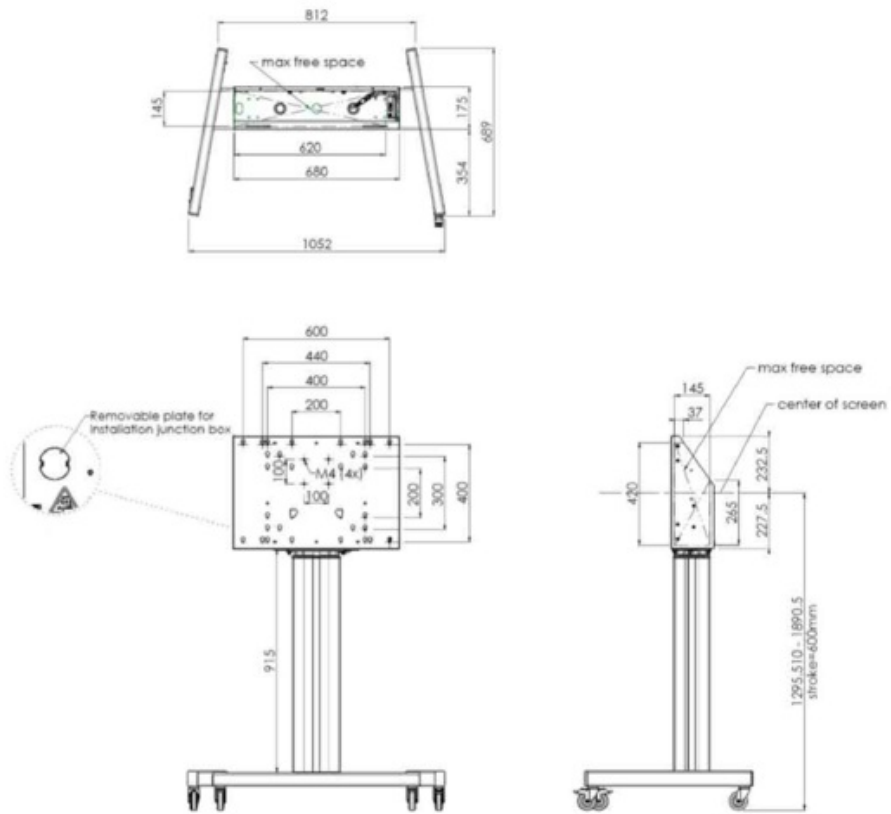

Fahrwagen für Large Format (Touch-) Displays, bis max. 120 kg geeignet

Ein elektrisch höhenverstellbarer Fahrwagen auf XL Rädern für Large Format (Touch-) Displays größer als 65", bis max 120 kg und dem VESA Standard 600-400 mm. Was dieses Produkt so einzigartig macht, ist seine Bildschirmkompatibilität und einfache Installation, innerhalb von nur drei Schritten ist das Produkt installiert und einsatzbereit. Dieser LFD-Fahrwagen hat eine durchgehende und leise Höhenverstellung und eine integrierte Montageeinheit mit den meisten VESA-Standards, so dass er für fast jedes Display geeignet ist. Die integrierte VESA Aufnahmeplatte hat eine weitere Besonderheit, sie kann als Halterung für einen Desktop-PC auf der Rückseite verwendet werden.

Bitte beachten Sie: Wenn Ihr Bildschirm größer ist (VESA 600-500 / 600 oder VESA 800-500 / 600), verwenden Sie bitte den MD 052B7280 Adapter. Für Monitore mit VESA 800x400 Norm verwenden Sie bitte den Adapter MD 052B7265.

1. EIGENSCHAFTEN

PRODUKTNAHME	MD 062B7295
MAXIMAL GEWICHT	120 kg
MAX HÖHE	189 cm
MIN HÖHE	129 cm

Alle Warenzeichen sind eingetragene Handelsmarken. Irrtum und Änderungen in den Spezifikationen vorbehalten