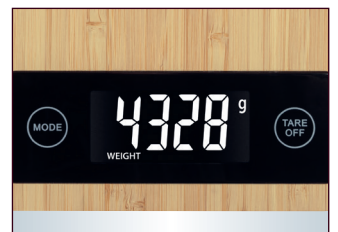

Oberfläche aus 100 % Bambus:
 – Organisch
 – Nachhaltig
 – Nachwachsend

LCD-Display

Messbereich bis 5000 Gramm (in 1g-Schritten)

PC-KW 1271 Bambus-Küchenwaage

Ohne Dekoration

- > Präzise Bambus-Küchenwaage
- > Oberfläche aus 100 % Bambus
 - Organisch
 - Nachhaltiger Rohstoff
 - Nachwachsender Rohstoff
- > Extra großes LCD-Display (beleuchtet)
- > Einstellbare Maßeinheiten: g, kg, ml, lb:oz, fl:oz
- > Messbereich bis 5000 Gramm (in 1g-Schritten)
- > Automatische Abschaltung erhöht Batterielebensdauer
- > Touch-On-Automatik
- > Anzeige für Überlast
- > Tara-Funktion (Zuwiegefunktion)
- > Sicherer Stand durch gummierte Füße
- > Batteriewechselanzeige
- > Batteriebetrieb: 2x 1,5 V AAA (Batterien nicht enthalten)

Extra großes LCD-Display (beleuchtet)

Produkt:	Artikel-Nr:	20"/40"/HQ-Container:
PC-KW 1271	501 271	13260 / 27540 / 32460
Farbe:	Artikel-EAN:	Gerät (B x H x T):
Bambus	4 006 160 012 712	240 x 23 x 190 mm
VE:	Exportkarton-EAN:	Verpackung (B x H x T):
6	4 006 160 217 216	195 x 245 x 30 mm