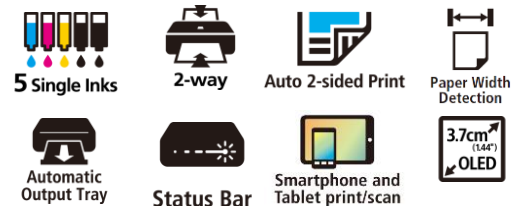

PIXMA TS6350 Serie

EIN AUSGEKLÜGELTES MULTIFUNKTIONS- SYSTEM

Das schicke Design, 5 separate Tintentanks und die intuitive LED-Statusleiste machen die PIXMA TS6350 Modelle zu einem starken Arbeitstool. Mit der FINE Technologie und ChromaLife100 Tinten entstehen erstklassige Fotos und die spezielle Pigment-Schwarztoner sorgt für gestochen scharfen Textdruck.

- **Entwickelt, um das Leben einfach zu machen**
Ein intelligentes Design ermöglicht eine hohe Flexibilität mit einer intuitiven LED-Statusleiste, 5 separaten Tintentanks, zwei Papierzuführungen, Duplexdruck, Papierbreitenerkennung und automatisch ausfahrbarem Ausgabefach.
- **Hochwertige Dokumente und Fotos**
Die mit den PIXMA TS6350 Modellen gedruckten hochwertigen Fotos bleiben dank ChromaLife100 Tinten lange farbstabil und eine spezielle Pigment-Schwarztoner sorgt für gestochen scharfen Textdruck.
- **Kreative Optionen**
Easy-PhotoPrint Editor und die Bastelprojekte von Creative Park in Kombination mit beidseitig bedruckbarem Fotopapier Matt, T-Shirt Transferfolien zum Aufbügeln sowie wiederaufklebbarem, quadratischem oder magnetischem Fotopapier geben der eigenen Kreativität viel Raum.
- **Intelligente Verbindungsoptionen**
Mit der Canon PRINT App kann man kabellos drucken, kopieren, scannen und auf die Cloud zugreifen, und per AirPrint (iOS) und Mopria (Android) auch ganz ohne App kabellos drucken.
- **Volle Kontrolle**
Die intuitive Steuerung über das 3,7-cm-OLED-Display ermöglicht ein schnelles Einrichten und mit der Connect Taste ist auch das Mobilgerät schnell verbunden.