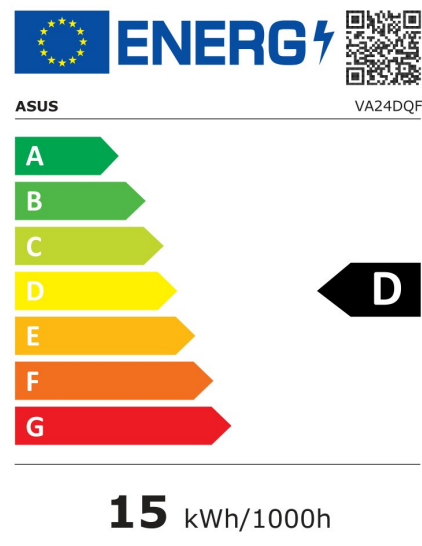

VA24DQF

EAN 4711387141489

Produkt Nummer 90LM0541-B03370

- 23.8-Zoll Full HD (1920×1080) rahmenloses Design mit IPS-Panel mit 178° weitem Betrachtungswinkel
- SmoothMotion 100Hz Bildwiederholrate und 1ms MPRT liefern ein nahtloses visuelles Erlebnis ohne Tearing durch die Aktivierung von VRR (variable Bildwiederholrate)
- Umfangreiche Anschlussmöglichkeiten mit HDMI und DisplayPort sowie Kopfhöreranschluss
- VESA-Wandmontage, um Platz auf dem Schreibtisch zu sparen
- ASUS Eye Care Monitore verfügen über TÜV Rheinland-zertifizierte Flicker-Free- und Blaulichtfilter-Technologien, um ein angenehmes Betrachtungserlebnis zu gewährleisten

2019/2013

Technische Daten VA24DQF

Bildschirm	
Bildschirmdiagonale:	60,5 cm (23.8")
Display-Auflösung:	1920 x 1080 Pixel
Natives Seitenverhältnis:	16:9
Bildschirmtechnologie:	LCD
Touchscreen:	Nein
HD-Typ:	Full HD
Panel-Typ:	IPS
Bildschirmform:	Flach
Kontrastverhältnis:	1300:1
Maximale Bildwiederholrate:	100 Hz
Anzahl der Farben des Displays:	16,7 Millionen Farben
Typ der Hintergrundbeleuchtung:	LED
Helligkeit (typisch):	250 cd/m ²
Reaktionszeit:	1 ms
Blendfreier Bildschirm:	Ja
Bildwinkel, horizontal:	178°
Bildwinkel, vertikal:	178°
Pixel Abstand:	0,2745 x 0,2745 mm
Sichtbare Größe (horizontal):	52,7 cm
Sichtbare Größe (vertikal):	29,6 cm
Digital horizontale Frequenz:	30 – 110 kHz
Digital vertikale Frequenz:	48 – 100 Hz

Leistung	
Energieeffizienzklasse (SDR):	D
Energieeffizienzklasse (HDR):	Nicht verfügbar
Energieverbrauch (SDR) pro 1.000 Stunden:	15 kWh
Stromverbrauch (Standardbetrieb):	16 W
Stromverbrauch (aus):	0,3 W
Stromverbrauch (PowerSave):	0,5 W
AC Eingangsspannung:	100 – 240 V
AC Eingangsfrequenz:	50/60 Hz
Energieeffizienzkala:	A bis G