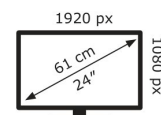

2019/2013

Technische Daten VA24DQF

Bildschirm	
Bildschirmdiagonale:	60,5 cm (23.8")
Display-Auflösung:	1920 x 1080 Pixel
Natives Seitenverhältnis:	16:9
Bildschirmtechnologie:	LCD
Touchscreen:	Nein
HD-Typ:	Full HD
Panel-Typ:	IPS
Bildschirmform:	Flach
Kontrastverhältnis:	1300:1
Maximale Bildwiederholrate:	100 Hz
Anzahl der Farben des Displays:	16,7 Millionen Farben
Typ der Hintergrundbeleuchtung:	LED
Helligkeit (typisch):	250 cd/m ²
Reaktionszeit:	1 ms
Blendfreier Bildschirm:	Ja
Bildwinkel, horizontal:	178°
Bildwinkel, vertikal:	178°
Pixel Abstand:	0,2745 x 0,2745 mm
Sichtbare Größe (horizontal):	52,7 cm
Sichtbare Größe (vertikal):	29,6 cm
Digital horizontale Frequenz:	30 – 110 kHz
Digital vertikale Frequenz:	48 – 100 Hz

Gewicht und Abmessungen	
Gerätebreite (inkl. Fuß):	539,7 mm
Gerätetiefe (inkl. Fuß):	205 mm
Gerätehöhe (inkl. Fuß):	390,4 mm

Gewicht (mit Ständer):	3,5 kg
Breite (ohne Standfuß):	539,7 mm
Tiefe (ohne Standfuß):	52,6 mm
Höhe (ohne Standfuß):	323,6 mm
Gewicht (ohne Ständer):	3,4 kg

Verpackungsdaten	
Verpackungsbreite:	614 mm
Verpackungstiefe:	152 mm
Verpackungshöhe:	420 mm
Paketgewicht:	5,3 kg
Verpackungsart:	Box

Ergonomie	
VESA-Halterung:	Ja
Kabelsperr-Slot:	Ja
Höhenverstellung:	Nein
Panel-Montage-Schnittstelle:	100 x 100 mm
Slot-Typ Kabelsperr:	Kensington
Neigungswinkelbereich:	-5 – 23°
Neigungsverstellung:	Ja