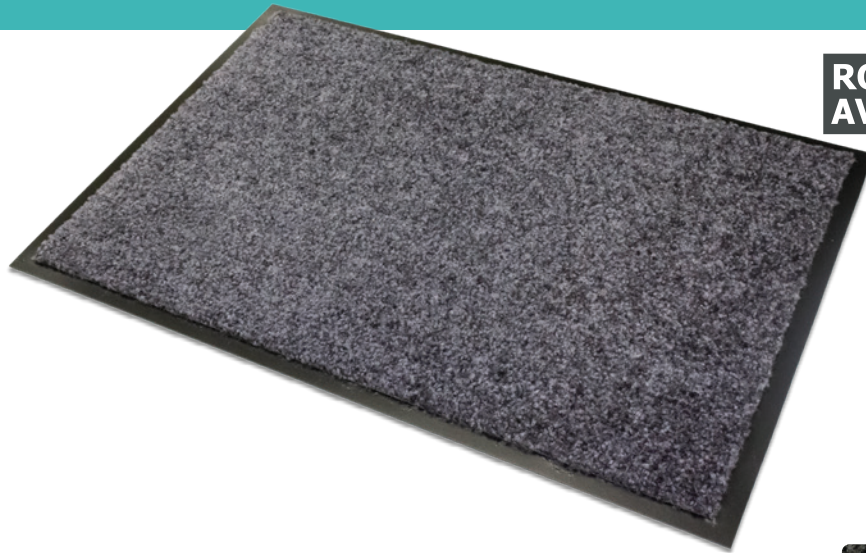

# RAINBOW

1294

CLASSICS

**ROLLS AVAILABLE**

Surface aspect · Poolstructuur Aspect de surface · Oberflächenstruktur	CUTPILE FRISÉ
Manufacturing process · Fabricatiemethode Technique de fabrication · Produktionsverfahren	TUFTING 5/32"
Pile composition · Poolmateriaal Composition du velours · Polmateriaal	100% POLYAMIDE TWISTED HEATSET
Backing · Rug Dossier · Rückenausrüstung	VINYL
Total weight · Totaalgewicht Poids total · Gesamtgewicht	ca. 2.500 gr/m <sup>2</sup> <sup>(1)</sup>
Pile height · Poolhoogte Hauteur de poil · Polhöhe	ca. 7 mm
Total height · Totale hoogte Hauteur totale · Gesamthöhe	ca. 9 mm
Tuft density · Tuft densiteit Nombre de points · Noppenzahl	ca. 90.000/m <sup>2</sup>
Border · Rand Bord · Rand	ca. 1,5 cm
Intrastat n° <1m <sup>2</sup>	57032991
Intrastat n° >1m <sup>2</sup>	57032999

Standard sizes · Standaard afmetingen · Dimensions standard · Standardmaße

40 x 60 cm <sup>(2)</sup>	60 x 90 cm <sup>(2)</sup>	60 x 180 cm <sup>(2)</sup>	90 x 120 cm <sup>(2)</sup>	90 x 150 cm <sup>(2)</sup>
120 x 180 cm <sup>(2)</sup>				