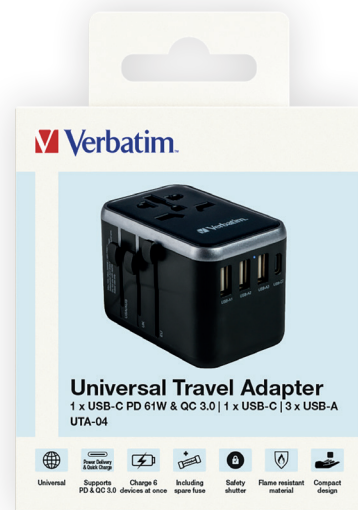

## Verbatim Universal Travel Adapter UTA-04

- ✓ World to World Reiseadapter
- ✓ Anschlüsse für USB Typ-A/C & Stromstecker
- ✓ Gleichzeitiges Laden von bis zu 6 Geräten
- ✓ In über 180 Ländern verwendbar

Der Verbatim Universal-Reiseadapter kann in über 180 Ländern verwendet werden. Dank des World-to-World Mehrfachsteckers können z. B. Laptops oder akkubetriebene Geräte überall auf der Welt mit dem Stromnetz verbunden und wieder aufgeladen werden. Der USB Typ-C Anschluss unterstützt Power Delivery (PD), der USB Typ-A Anschluss Quick Charge 3.0 für schnelles Aufladen. Der kompakte und leistungsstarke Universal-Reiseadapter ermöglicht die gleichzeitige Nutzung der Wechselstromsteckdose und der USB-Anschlüsse. Die Eingangsspannung des Mehrfachsteckers beträgt 100-250V. Er kann so weltweit zum Laden mehrerer Geräte verwendet werden. Die drei gängigsten internationalen Stecker (Euro, UK, US) kommen durch Schieben der Regler zum Vorschein und die Stecker für Australien oder China stehen durch einfaches Herumdrehen der Pole zur Verfügung. Der Universal-Adapter aus hochwertigem, feuerbeständigem Polycarbonat ist zudem mit Sicherheitsabdeckungen zur Kindersicherung ausgestattet.

Lieferumfang	Universal-Reiseadapter UTA-04, Ersatzsicherung
Kompatible Steckdosen	Typ A/B/C/D/E/F/G/H/I/J/K/L/M/N/O
Kompatible Stecker	Typ A/B/C/E/F/G/I/J/L/N
Schnittstellen	3x USB Typ-A, 2x USB Typ-C
Abmessungen	75x50x54 mm
Gewicht	180 g
USB Typ-A Leistung	5V/2.4A/12W
USB Typ-C Leistung	5V/2.4A/12W, 5V/3A/15W, 9V/3A/27W, 12V/3A/36W, 15V/3A/45W, 20.3V/3A/61W
Farbe	schwarz
Nennleistung	100-250V Wechselstrom, max. 10 A max., max. 2500W
Besonderheiten	Gleichzeitiges Laden von bis zu 6 Geräten
Hinweis	Der Adapter wandelt keine Spannung um
EAN	0023942495468
Herstellerartikelnummer	49546