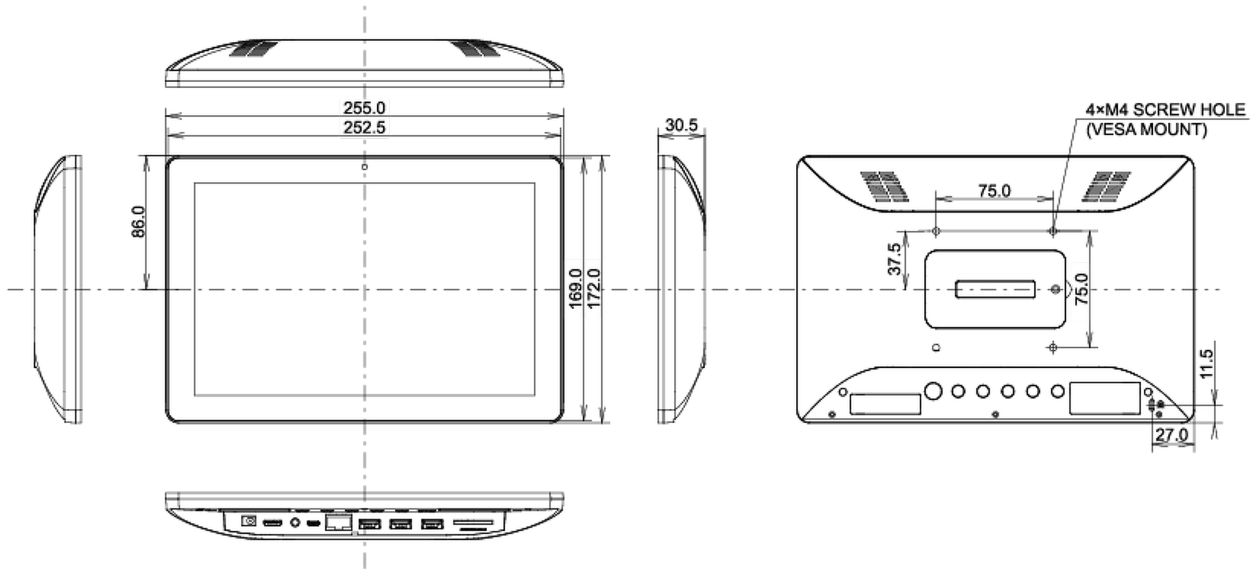

Alle Warenzeichen sind eingetragene Handelsmarken. Irrtum und Änderungen in den Spezifikationen vorbehalten. Alle LCD's erfüllen die ISO-9241-307:2008 Pixelfehlerklasse.

© IIYAMA CORPORATION. ALL RIGHTS RESERVED