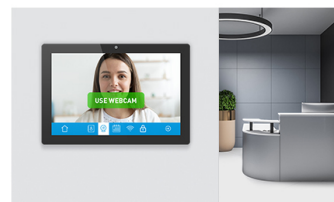

Dieser 10.1" (25,5 cm) PCAP Monitor mit 10-Touchpunkten und Android, ermöglicht dem Nutzer diesen Monitor von jedem Gerät aus direkt zu verbinden und zu bedienen. Die Power-over-Ethernet-Technologie (PoE) ermöglicht sowohl die Datenverbindung als auch die Stromversorgung über ein einziges Kabel, dadurch wird die Installation sehr vereinfacht. Dazu kann das Gerät im Quer-, Hoch- oder Face-up Format betrieben werden. Zusammen mit der eingebauten Kamera und den Lautsprechern bietet es grenzenlose interaktive Installationsmöglichkeiten.

Eingebaute Kamera, Mikrofon & Lautsprecher

Eine perfekten Wahl für halb- oder vollautomatische Empfangslösungen, mit denen Unternehmen den Besucherverkehr direkt von der Rezeption verfolgen und verwalten können, ohne dass die Sicherheit der Mitarbeiter, Besucher und Unternehmensressourcen beeinträchtigt wird.