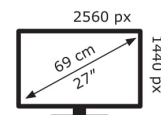

ASUS

XG27AQM

32 kWh/1000h

2019/2013

Technische Daten ROG Strix XG27AQM

Bildschirm	
Bildschirmdiagonale:	68,6 cm (27 Zoll)
Bildschirmauflösung:	2560 x 1440 Pixel
Natives Seitenverhältnis:	16:9
Panel-Typ:	IPS
HD-Typ:	Quad HD
Bildschirmform:	Flach
Kontrastverhältnis:	1000:1
Maximale Bildwiederholrate:	270 Hz
Anzahl der Farben des Displays:	16,78 Millionen Farben
Helligkeit (typisch):	350 cd/m ²
Reaktionszeit:	0,5 ms
Typ der Hintergrundbeleuchtung:	LED
Display-Oberfläche:	Matt
Blickwinkel, horizontal:	178°
Blickwinkel, vertikal:	178°
Pixel Abstand:	0,233 x 0,233 mm
Sichtbare Größe (horizontal):	59,6 cm
Sichtbare Größe (vertikal):	33,6 cm
Digital horizontale Frequenz:	30 – 223 kHz
Digital vertikale Frequenz:	48 – 144 Hz
High Dynamic Range Video Unterstützung:	Ja
Technologie mit hohem Dynamikbereich (HDR):	High Dynamic Range 10 (HDR10)
RGB-Farbraum:	DCI-P3
Farbskala:	97%

Gewicht (mit Ständer):	7,6 kg
Breite (ohne Standfuß):	61,4 cm
Tiefe (ohne Standfuß):	9 cm
Höhe (ohne Standfuß):	36,7 cm
Gewicht (ohne Ständer):	4 kg

Leistung	
Energieeffizienzklasse (SDR):	G
Energieeffizienzklasse (HDR):	G
Energieverbrauch (SDR) pro 1.000 Stunden:	32 kWh
Energieverbrauch (HDR) pro 1.000 Stunden:	55 kWh
Stromverbrauch (durchschnittl.):	31 W
Stromverbrauch (aus):	0,3 W
Stromverbrauch (PowerSave):	0,5 W
AC Eingangsspannung:	100 – 240 V
AC Eingangsfrequenz:	50/60 Hz
Energieeffizienzkala:	A bis G

Verpackungsdaten	
Verpackungsbreite:	719 mm
Verpackungstiefe:	542 mm
Verpackungshöhe:	267 mm
Paketgewicht:	11 kg

Ergonomie	
VESA-Halterung:	Ja
Kabelsperr-Slot:	Ja
Höhenverstellung:	Ja
Panel-Montage-Schnittstelle:	100 x 100 mm
Slot-Typ Kabelsperr:	Kensington
Höheneinstellung:	10 cm
Pivot:	Ja
Pivot Winkel:	0 – 90°
Schwenkbar:	Ja
Schwenkwinkelbereich:	25 – -25°
kippar:	Ja
Neigungswinkelbereich:	20 – -5°