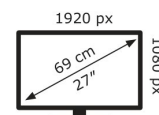

Eye Care VY279HF

EAN 4711387267042

Produkt Nummer 90LM06D3-B01170

- 68,58cm (27 Zoll) FHD IPS-Panel mit 100Hz Bildwiederholungsrate für eine ruckelfreie Videodarstellung und entspanntes Spielen.
- Die SmoothMotion-Technologie mit einer Bildwiederholungsrate von bis zu 100 Hz und einer MPRT von 1 ms eliminiert das Tracing und sorgt für eine gestochen scharfe und klare Videowiedergabe bei der täglichen Nutzung
- Adaptive Sync liefert flüssige, artefaktfreie Bilder bei jeder Bildrate
- Die proprietäre, langlebige antibakterielle Behandlung hemmt das Wachstum von Bakterien und Pilzen auf den Monitorrahmen und den Bedientasten.
- Die Eye Care Plus-Technologie umfasst den Farbverstärkungsmodus, der Benutzern mit Farbfehlsichtigkeit hilft, Farben besser zu unterscheiden. Die Pausenerinnerung hilft Benutzern, die Bildschirmzeit zu verwalten.

15 kWh/1000h

2019/2013