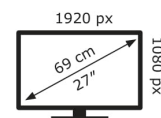

ASUS

VY279HE-W

22 kWh/1000h

2019/2013

Technische Daten VY279HE-W

Bildschirm	
Bildschirmdiagonale:	68,6 cm (27 Zoll)
Bildschirmauflösung:	1920 x 1080 Pixel
Natives Seitenverhältnis:	16:9
Bildschirmtechnologie:	LED
Touchscreen:	Nein
HD-Typ:	Full HD
Panel-Typ:	IPS
Bildschirmform:	Flach
Kontrastverhältnis:	1000:1
Maximale Bildwiederholrate:	75 Hz
Anzahl der Farben des Displays:	16,7 Millionen Farben
Typ der Hintergrundbeleuchtung:	LED
Helligkeit (typisch):	250 cd/m ²
Reaktionszeit:	1 ms
Blendfreier Bildschirm:	Ja
Kontrastverhältnis (dynamisch):	100000000:1
Dynamisches Kontrastverhältnis Marketingbezeichnung:	SmartContrast
Bildwinkel, horizontal:	178°
Bildwinkel, vertikal:	178°
Pixel Abstand:	0,311 x 0,311 mm
Horizontaler Scanbereich:	24 – 83 kHz
Vertikaler Scanbereich:	48 – 75 Hz
Sichtbare Größe (horizontal):	59,8 cm
Sichtbare Größe (vertikal):	33,6 cm
Digital horizontale Frequenz:	24 – 83 kHz
Digital vertikale Frequenz:	48 – 75 Hz

Gewicht und Abmessungen	
Gerätebreite (inkl. Fuß):	613,3 mm
Gerätetiefe (inkl. Fuß):	201,7 mm
Gerätehöhe (inkl. Fuß):	435,6 mm
Gewicht (mit Ständer):	4,21 kg
Breite (ohne Standfuß):	61,3 cm
Tiefe (ohne Standfuß):	5 cm
Höhe (ohne Standfuß):	36,5 cm
Gewicht (ohne Ständer):	3,68 kg

Verpackungsdaten	
Verpackungsbreite:	679 mm
Verpackungstiefe:	148 mm
Verpackungshöhe:	445 mm
Paketgewicht:	6,8 kg
Verpackungsart:	Box

Ergonomie	
VESA-Halterung:	Ja
Kabelsperr-Slot:	Ja
Höhenverstellung:	Nein
Panel-Montage-Schnittstelle:	100 x 100 mm
Slot-Typ Kabelsperr:	Kensington
kipubar:	Ja
Neigungswinkelbereich:	-5 – 23°