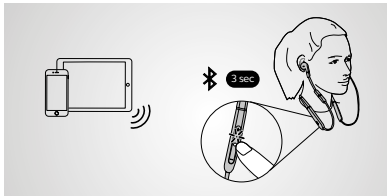

Kompatibel mit:

 **Bluetooth**
 Jabra.com.de/ANC

So stellen Sie eine Verbindung her

PC
Die Kopfhörer und der Bluetooth®-Adapter sind vorab gekoppelt und sofort einsatzbereit. Drücken Sie die Multifunktionstaste, um die Kopfhörer einzuschalten