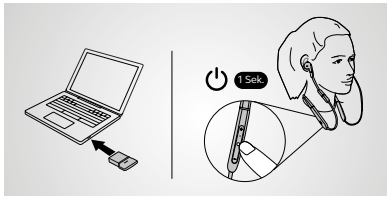

So stellen Sie eine Verbindung her

PC
Die Kopfhörer und der Bluetooth®-Adapter sind vorab gekoppelt und sofort einsatzbereit. Drücken Sie die Multifunktionstaste, um die Kopfhörer einzuschalten