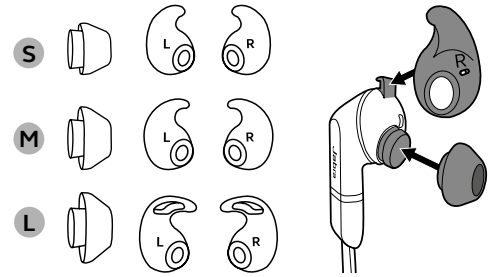

So finden Sie die richtige Passform

Wählen Sie das passende EarGel und EarWing
Probieren Sie die EarGels™ und EarWings™ in allen Größen aus, um die optimale Kombination für Ihre Ohren zu finden und die beste Soundqualität zu erhalten.