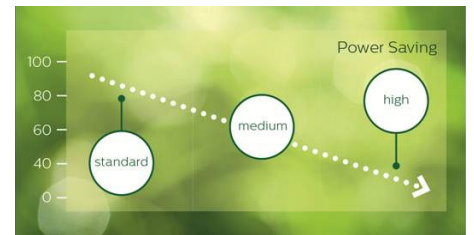

SmartPower

Die Stärke der Hintergrundbeleuchtung kann geregelt und vom System vorab eingestellt werden. Der Energieverbrauch wird um bis zu 50 % verringert und die Energiekosten erheblich reduziert.