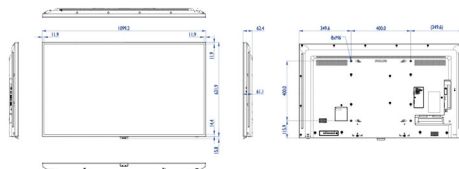

- Höhenlage: 0 bis 3.000 m
- Temperaturbereich (in Betrieb): 0 bis 40 °C
- Temperaturbereich (außer Betrieb): -20 bis 60 °C
- Relative Luftfeuchtigkeit: 20 ~ 80 (Betrieb), 10 bis 90 % (außer Betrieb) %
- MTBF: 50.000 Stunde(n)

Leistung

- Netzstrom: 100 bis 240 VAC, 50 bis 60 Hz
- Verbrauch (eingeschaltet): 125 W
- Standby-Stromverbrauch: < 0,5 W
- Energiesparfunktionen: SmartPower

Ton

- Integrierte Lautsprecher: 2 x 10 W RMS

Zubehör

- Mitgeliefertes Zubehör: Netzkabel, RS232-Kabel, Batterien für Fernbedienung, Kurzanleitung, Fernbedienung, IR-Sensorkabel (1,8 m)
- Optionales Zubehör: Tischfuß
- Mitgeliefertes Zubehör: RS232 Daisy-Chain-Kabel, USB-Abdeckung und Schraube 1 x

Multimedia-Anwendungen

- USB-Video-wiedergabe: MKV, MP4, MPEG, MPG, TS, VOB, WMV, ASF, AVI, DAT, FLV, WEBM
- USB-Bild-wiedergabe: BMP, JPEG, JPG, PNG
- USB-Audio-wiedergabe: AAC, M4A, MP3, WMA

Verschiedenes

- Gewährleistung: 3 Jahre Garantie
- Bildschirmanzeigesprachen: Arabisch, Chinesisch, Chinesisch (traditionell), Englisch, Französisch, Deutsch, Italienisch, Polnisch, Russisch, Spanisch, Türkisch, Japanisch, Tschechisch, Dänisch, Niederländisch, Finnisch, Norwegisch, Portugiesisch, Schwedisch
- Behördliche Zulassung: CE, UL/cUL, CB, FCC Klasse B, BSMI, CCC, EAC, EMF, EnergyStar 7.0, PSB

Interner Player

- Aufbewahrung: 8 GB eMMC
- CPU: Quad Core Full HD
- Speicher: 2 GB DDR3

Ausstellungsdatum
2018-03-09

Version: 5.0.2

12 NC: 8670 001 42313
EAN: 87 12581 74363 5

© 2018 Koninklijke Philips N.V.
Alle Rechte vorbehalten.

Technische Daten können ohne vorherige Ankündigung geändert werden. Die Marken sind Eigentum von Koninklijke Philips N.V. oder der jeweiligen Firmen.

www.philips.com