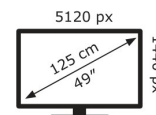

ASUS

XG49WCR

45 kWh/1000h

ABCDEF**G**
HDR
100 kWh/1000h

2019/2013

Technische Daten XG49WCR

Bildschirm	
Bildschirmdiagonale:	124,5 cm (49")
Display-Auflösung:	5120 x 1440 Pixel
Natives Seitenverhältnis:	32:9
Touchscreen:	Nein
HD-Typ:	DQHD
Panel-Typ:	VA
Bildschirmform:	Gebogen
Kontrastverhältnis:	3000:1
Maximale Bildwiederholrate:	165 Hz
Anzahl der Farben des Displays:	1,073 Milliarden Farben
Typ der Hintergrundbeleuchtung:	LED
Helligkeit (peak):	550 cd/m ²
Helligkeit (typisch):	450 cd/m ²
Reaktionszeit:	1 ms
Blendfreier Bildschirm:	Ja
Bewertung der Bildschirmkrümmung:	1800R
Bildwinkel, horizontal:	178°
Bildwinkel, vertikal:	178°
Pixel Abstand:	0,233 x 0,233 mm
Sichtbare Größe (horizontal):	119,2 cm
Sichtbare Größe (vertikal):	33,5 cm
Digital horizontale Frequenz:	30 – 260 kHz
Digital vertikale Frequenz:	48 – 165 Hz
RGB-Farbraum:	DCI-P3
Farbskala:	90%
sRGB Abdeckung (klassisch):	120%

USB-Stromversorgung bis zu:	90 W
Anzahl HDMI-Anschlüsse:	1
HDMI-Version:	2.0
Anzahl DisplayPort Anschlüsse:	1
Kopfhörerausgänge:	1
HDCP:	Ja

Gewicht und Abmessungen

Gerätebreite (inkl. Fuß):	1193,6 mm
Gerätetiefe (inkl. Fuß):	324,7 mm
Gerätehöhe (inkl. Fuß):	522 mm
Gewicht (mit Ständer):	14,9 kg
Breite (ohne Standfuß):	1193,6 mm
Tiefe (ohne Standfuß):	178,6 mm
Höhe (ohne Standfuß):	369,5 mm
Gewicht (ohne Ständer):	11,3 kg

Verpackungsdaten

Verpackungsbreite:	1307,6 mm
Verpackungstiefe:	369,9 mm
Verpackungshöhe:	483,5 mm
Paketgewicht:	21,3 kg
Verpackungsart:	Box

Ergonomie

VESA-Halterung:	Ja
Kabelsperr-Slot:	Ja

Höhenverstellung:	Ja
Panel-Montage-Schnittstelle:	100 x 100 mm
Slot-Typ Kabelsperre:	Kensington
Höheneinstellung:	12 cm
Schwenkbar:	Ja
Schwenkwinkelbereich:	-8 – 8°
Neigungswinkelbereich:	-5 – 20°
Neigungsverstellung:	Ja