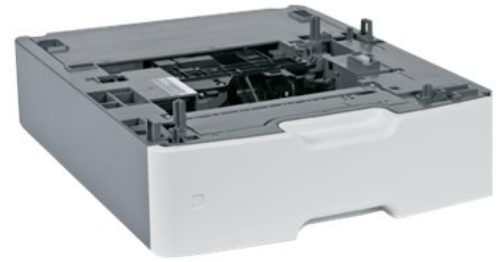

Lexmark Special Media Drawer - Medienfach und -ablage - 550 Blätter

Produktbeschreibung:	Lexmark Special Media Drawer - Medienfach und -ablage - 550 Blätter in 1 Schubladen (Trays) - für Lexmark CS748, XS748; C734, 736, 746, 748; X734, 736, 738, 746, 748
Gruppe:	Ausgabe Zubehör
Hersteller:	Lexmark
Hersteller Artikel Nr:	27S2650
EAN:	0017714292409,0734646062602,73464606 26026

Hauptmerkmale

Produktbeschreibung	Lexmark Special Media Drawer - Medienfach und -ablage - 550 Blätter
Produkttyp	Medienfach und -ablage
Gesamte Medienkapazität	550 Blätter in 1 Ablagen, Tablett
Abmessungen (Breite x Tiefe x Höhe)	43.5 cm x 54.41 cm x 12.2 cm
Gewicht	4.4 kg
Medientyp	Briefumschläge, Etiketten, Normalpapier, Hochglanzpapier, Medien für den Außeneinsatz, Kartonpapier
Mediengrößen	ANSI A (Letter) (216 x 279 mm), Legal (216 x 356 mm), Executive (184 x 267 mm), A4 (210 x 297 mm), A5 (148 x 210 mm), B5 (176 x 250 mm), Folio (216 x 330 mm), JIS B5 (182 x 257 mm), Statement (139.7 x 215.9 mm), Oficio (216 x 343 mm)
Größe der Briefumschläge	US No 10 (104.7 x 241.3 mm), International DL (110 x 220 mm), International C5 (162 x 229 mm), International B5 (176 x 250 mm), Monarch (98.4 x 190.5 mm), US No 9 (98.6 x 225.6 mm)
Entwickelt für	Lexmark CS748de, XS748de; C734DN, 734dtn, 734dw, 734n, 736dn, 736dtn, 736N, 746dtn, 746n, 748de, 748dte, 748e; X734de, 736de, 738de, 738dte, 746de, 748de, 748dte