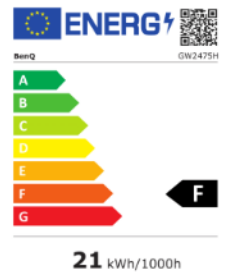

Datenblatt

BenQ GW2475H

60,45 cm / 23,8" LED-Display

- FHD IPS Panel
- Flicker Free Technologie
- Low Blue Light
- 2x HDMI™

	Modell :	GW2475H
	Art. Nr. / EAN Code :	9H.LFELA.TBE/ 471 8755 06629 0
Panel	Typ :	60,45 cm / 23,8" Wide, IPS-Panel
	Physikalische Auflösung :	1920 x 1080 Full-HD / 16:9
	Pixelabstand :	0,274 mm
	Bilddiagonale / -fläche (B x H) :	604,5 mm / 527,04 x 296,46 mm
	Max. Farbtiefe :	16,7 Mio.
	Panel :	8 Bit
	Betrachtungswinkel H, V (CR>10) :	178° / 178°
	Kontrast (statisch) :	1000:1
	Kontrast (dynamisch) :	20 Mio.:1
	Helligkeit :	250 cd/m ²
	Reaktionszeit :	5 ms (GtG)
Eingänge	HDMI Buchse :	2x HDMI™ 1.4
	D-Sub Buchse :	1x VGA
	Kopfhöreranschluss :	Ja
	Eingangsfrequenz H / V :	30 ~ 83 kHz / 50 ~ 76 Hz
Extras	Bildqualität :	Flicker Free, Low Blue Light
	Sicherung :	Kensington Lock
	Halterung VESA :	100 mm x 100 mm
	Neigebereich :	-5° / +20° vorn/hinten
Energie	Netzadapter :	internes Netzteil
	Betriebsspannung :	100V – 240V / 50Hz – 60Hz
	Leistungsaufnahme (base on Energy Star) :	16 W
	Leistungsaufnahme (On Mode) :	27 W
	Leistungsaufnahme (Off Mode) :	0.5 W
Zertifizierungen	Sicherheit :	CE
Umgebung	Betrieb :	+ 5 ~ +40°C ; 20 ~ 90% Luftfeuchtigkeit
	Lagerung :	-20 ~ +60°C ; 10 ~ 90% Luftfeuchtigkeit
Eigenschaften	Gewicht netto :	3,4 kg
	Gehäusefarbe :	Schwarz
	Größe mit / ohne Fuß (H x B x T) :	418 x 540 x 189 / 325 x 540 x 52 mm
	Mitgeliefertes Zubehör :	Netz-, VGA- Kabel, Kurzanleitung, CD-Manual
	Garantie und Service :	2 Jahre Pickup, Repair and Return