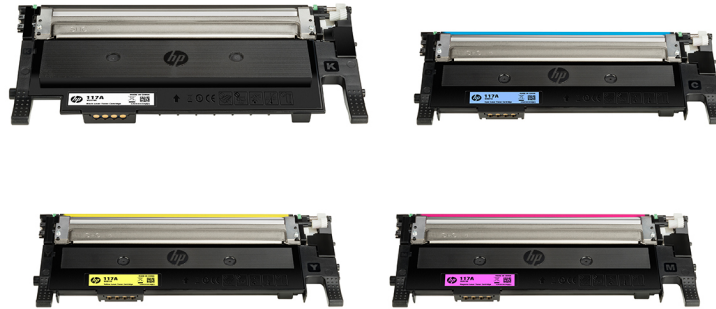

HP 117 Laser Verbrauchsmaterialien

(W2070A, W2071A, W2072A, W2073A)

Ideal für und kleine und sehr kleine Büros, die gerne beim Laserdruck auf einen Branchenführer wie HP setzen möchten.

Drucken Sie Geschäftsdokumente mit farbigen Hervorhebungen und Marketingmaterialien in satten und leuchtenden Farben. Die preiswerten und zuverlässigen Original Laser Tonerkartuschen von HP wurden für den Privatgebrauch oder die Nutzung im Büro entwickelt und für Ihr Budget konzipiert.

Legendary HP reliability

Photo quality

Environmental globe

HP Original Supplies

Toller Preis, tolle Qualität

Mit Original HP Laser Tonerkartuschen erzielen Sie stets herausragende Druckergebnisse. Holen Sie sich die Qualität, die ein Branchenführer für Ihr Büro bietet, zu einem überraschend günstigen Preis. Zuverlässige Qualität aus Original HP Tonerkartuschen, die gleichmäßiges Drucken zu einem niedrigen Anschaffungspreis ermöglichen.

Textqualität mit Original HP Toner

Vertrauen Sie auf HP Original Tonerkartuschen für einen gleichbleibenden, hochwertigen Schwarzweißdruck. Wenn Sie drucken möchten, erhalten Sie zuverlässige Ergebnisse und die Ausdrücke, die Sie benötigen – von den HP Tonerkartuschen, die speziell für den Einsatz mit Ihrem HP Drucker entwickelt wurden.

Drucken Sie Dokumente in Profiqualität mit einem HP Toner, der gestochen scharfe schwarze Texte und Grafiken erzeugt.

Kein unsinniger Ersatz

Beim Einsetzen einer neuen Tonerkartusche können Sie sich auf das HP Kartuschendesign verlassen, das einen schnellen und einfachen Austausch sicherstellt. Recyceln Sie alte Tonerkartuschen über das HP Planet Partners Programm.¹