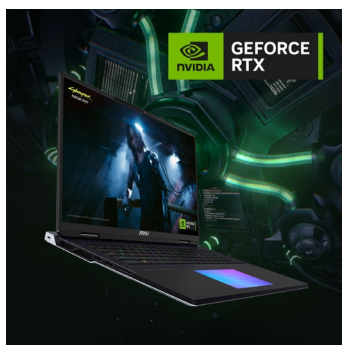

MEHR ALS SCHNELL

Die NVIDIA® GeForce RTX™ Laptop-Grafikprozessoren der 40-Serie ermöglichen die schnellsten Notebooks der Welt für Gamer und Kreative. Mit der ultraeffizienten NVIDIA Ada Lovelace-Architektur bieten sie mit KI-gestütztem DLSS 3 einen Quantensprung bei der Leistung und ermöglichen lebensechte virtuelle Welten mit vollständigem Raytracing.