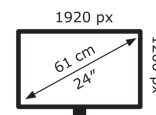

ASUS

PA248CRV

15 kWh/1000h

2019/2013

Technische Daten PA248CRV

Bildschirm	
Bildschirmdiagonale:	61,2 cm (24.1")
Display-Auflösung:	1920 x 1200 Pixel
Natives Seitenverhältnis:	16:10
Bildschirmtechnologie:	LCD
Touchscreen:	Nein
HD-Typ:	WUXGA
Panel-Typ:	IPS
Bildschirmform:	Flach
Kontrastverhältnis:	1000:1
Maximale Bildwiederholrate:	75 Hz
Anzahl der Farben des Displays:	16,7 Millionen Farben
Typ der Hintergrundbeleuchtung:	LED
Helligkeit (typisch):	350 cd/m ²
Reaktionszeit:	5 ms
Blendfreier Bildschirm:	Ja
Bildwinkel, horizontal:	178°
Bildwinkel, vertikal:	178°
Pixel Abstand:	0,27 x 0,27 mm
Pixeldichte:	94 ppi
Sichtbare Größe (horizontal):	51,8 cm
Sichtbare Größe (vertikal):	32,4 cm
Digital horizontale Frequenz:	95 – 95 kHz
Digital vertikale Frequenz:	48 – 75 Hz
High Dynamic Range Video (HDR) Unterstützung:	Ja
Technologie mit hohem Dynamikbereich (HDR):	High Dynamic Range 10 (HDR10)
RGB-Farbraum:	DCI-P3
Farbskala:	97%
sRGB Abdeckung (klassisch):	100%

Gewicht und Abmessungen	
Gerätebreite (inkl. Fuß):	531,7 mm
Gerätetiefe (inkl. Fuß):	190,4 mm
Gerätehöhe (inkl. Fuß):	529,2 mm
Gewicht (mit Ständer):	5,9 kg
Breite (ohne Standfuß):	531,7 mm
Tiefe (ohne Standfuß):	44,1 mm
Höhe (ohne Standfuß):	350,2 mm
Gewicht (ohne Ständer):	4,2 kg

Verpackungsdaten	
Verpackungsbreite:	610 mm
Verpackungstiefe:	126 mm
Verpackungshöhe:	414 mm
Paketgewicht:	8,5 kg
Verpackungsart:	Box

Ergonomie

VESA-Halterung:	Ja
Kabelsperre-Slot:	Ja
Höhenverstellung:	Ja
Panel-Montage-Schnittstelle:	100 x 100 mm
Wandmontage:	Ja
Slot-Typ Kabelsperre:	Kensington
Höheneinstellung:	13 cm
Pivot:	Ja
Pivot Winkel:	-90 – 90°
Schwenkbar:	Ja
Schwenkwinkelbereich:	-30 – 30°
Neigungswinkelbereich:	-5 – 23°
Neigungsverstellung:	Ja