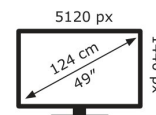

42 kWh/1000h