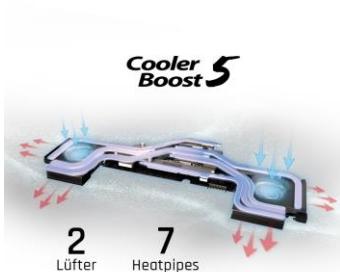

MSI GL75 Leopard – Highlights

6 KERNE FÜR SPITZENLEISTUNG

Die Intel® Core™ Mobil-Prozessoren der 10. Generation knacken die 5,0-GHz-Single-Core-Schranke. Erleben Sie mit dem neuesten Core™ i7 Sechskern-Prozessor den Unterschied bei Computerspielen, kreativen Dingen oder anderen Aufgaben, die nach höchster Rechenleistung verlangen.

NVIDIA® GEFORCE RTX™ GRAFIK

Die NVIDIA® GeForce RTX™ Grafikprozessoren stehen für ultimatives Gaming-Erlebnis: Basierend auf der neuen NVIDIA Turing™-GPU-Architektur verbindet die RTX-Plattform Echtzeit-Raytracing, künstliche Intelligenz und programmierbares Shading zu einem bisher noch nicht gekannten Realitätsgrad.

STARKE UND LEISE KÜHLUNG

Für ein cooles System – selbst wenn es im Spiel heiß hergeht: Die »Cooler Boost 5« Kühlung arbeitet mit getrennten Lüftungssystemen für Prozessor und Grafikchip, Whirlwind-Blade-Lüftern und sieben Kupferheatpipes. Die starke Kühlleistung steigert die Performance bei verringerter Geräuschemission.

144 HZ GAMING-MONITOR

Nicht nur bei schnellen FPS-Shootern begeistert die brillante Bildqualität des beinahe rahmenlosen 144-Hz-Bildschirms. Die absolut flüssige Darstellung selbst bei hektischen Bewegungen ermöglicht eine ungebremschte Reaktion und bringt den entscheidenden Vorteil im Spiel.