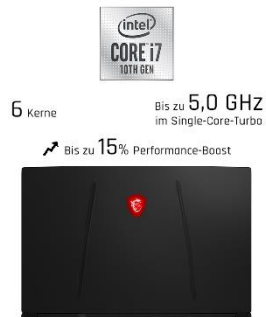

MSI GL75 Leopard – Highlights

6 KERNE FÜR SPITZENLEISTUNG

Die Intel® Core™ Mobil-Prozessoren der 10. Generation knacken die 5,0-GHz-Single-Core-Schranke. Erleben Sie mit dem neuesten Core™ i7 Sechskern-Prozessor den Unterschied bei Computerspielen, kreativen Dingen oder anderen Aufgaben, die nach höchster Rechenleistung verlangen.

NVIDIA® GEFORCE RTX™ GRAFIK

Die NVIDIA® GeForce RTX™ Grafikprozessoren stehen für ultimatives Gaming-Erlebnis: Basierend auf der neuen NVIDIA Turing™-GPU-Architektur verbindet die RTX-Plattform Echtzeit-Raytracing, künstliche Intelligenz und programmierbares Shading zu einem bisher noch nicht gekannten Realitätsgrad.

STARKE UND LEISE KÜHLUNG

Für ein cooles System – selbst wenn es im Spiel heiß hergeht: Die »Cooler Boost 5« Kühlung arbeitet mit getrennten Lüftungssystemen für Prozessor und Grafikchip, Whirlwind-Blade-Lüftern und sieben Kupferheatpipes. Die starke Kühlleistung steigert die Performance bei verringerter Geräuschemission.

144 HZ GAMING-MONITOR

Nicht nur bei schnellen FPS-Shootern begeistert die brillante Bildqualität des beinahe rahmenlosen 144-Hz-Bildschirms. Die absolut flüssige Darstellung selbst bei hektischen Bewegungen ermöglicht eine ungebremschte Reaktion und bringt den entscheidenden Vorteil im Spiel.