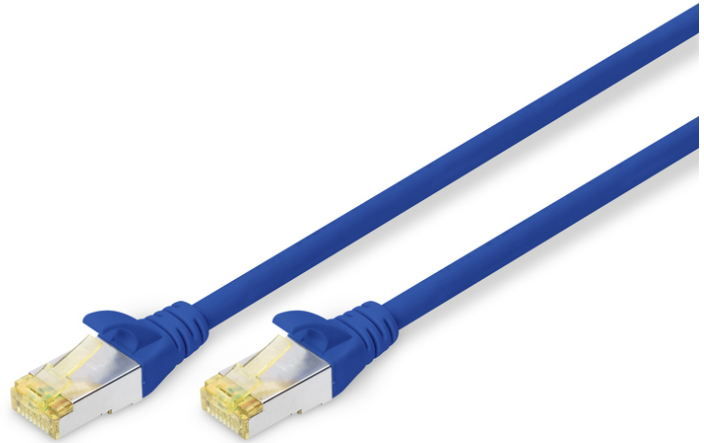

# DIGITUS CAT 6A S/FTP Patchkabel

DK-1644-A-300/B  
EAN 4016032327868

## CAT 6A S-FTP Patchkabel, Cu, LSZH AWG 26/7, Länge 30 m, Farbe Blau

Die DIGITUS® Kategorie 6A Klasse EA Patchkabel werden hergestellt und getestet nach dem ISO/IEC 11801 und DIN EN 50173 CAT 6A Standard. Sie garantieren, dass die Kabelinstallation der ISO & EN Channel Spezifikation entspricht und bieten eine hervorragende Leistung in der DIGITUS® CAT 6A Verkabelung. Die Leistung wurde bis 500 MHz getestet, inklusive Leistungseigenschaften wie beispielsweise dem Nahnebensprechen („NEXT“). Die DIGITUS® Patchkabel wurden speziell entwickelt, um allen Ansprüchen in den verschiedenen Anwendungsbereichen in vollem Umfang gerecht zu werden. Jedes Kabel ist mit einer angespritzten Knickschutzülle mit Zugentlastung ausgestattet. Außerdem besitzt die Tülle einen Rasthebelschutz, welcher das Verhaken der Kabel sowie das Abbrechen des Rasthebels vom Stecker verhindert. Eine einfache Identifizierung der Kategorie 6A

wird durch die gelbe Einfärbung der Stecker ermöglicht.

### Zukunftsorientierte Standards und High-End Qualität für Ihr Netzwerk

- 2x RJ45-Stecker (8P8C)
- Hauben mit Knickschutz, Zugentlastung und Rasthebelschutz
- Längenbezeichnung auf den Hauben
- Innenleiter: Kupfer (Cu)
- Slim Version: nein
- Länge: 30 m
- Kategorie: CAT 6A
- Farbe: blau
- Belegung: 1:1
- Mantel: LSOH
- Schirmung: S-FTP, Paare in Metallfolie und Geflecht geschirmt
- Kabelaufbau: 4 x 2 AWG 26/7, Twisted Pair