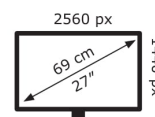

25 kWh/1000h

ABCDEF**G**
HDR
30 kWh/1000h