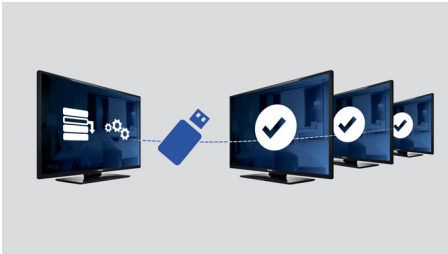

- Begrüßen Sie Ihre Gäste mit einer personalisierbaren Willkommenseite
- USB-Klonen von Einstellungen für schnelles Installieren
- Offline-Sender-Editor zum Bearbeiten der Senderliste auf einem PC
- Eine kombinierte Senderliste für analoge und digitale Sender
- Sperre für Installationsmenü
- Verhindern Sie unbefugte Nutzung durch Joystick-Steuerungssperre
- Erweiterte Lautstärkeregelung, um Störung der Gäste zu vermeiden
- Eignet sich ideal für Gefängnisse

PHILIPS

Besonderheiten

Willkommenseite

Eine Willkommenseite wird jedes Mal angezeigt, wenn der Fernseher eingeschaltet wird. Die Willkommenseite kann bei der Installation mit einem Begrüßungsbild im PNG-Format einfach angepasst und individuell gestaltet werden.

USB-Klonen

Bietet die Möglichkeit, alle Programm- und Sendereinstellungen eines Fernsehers einfach und in weniger als einer Minute auf andere Fernseher zu übertragen. Mit dieser Funktion kann eine Übereinstimmung der Einstellungen verschiedener Fernseher garantiert werden,

USB (Fotos, Musik, Video)

Gemeinsam genießen. Verbinden Sie Ihren USB-Speicherstick, Ihre Digitalkamera, Ihren MP3-Player oder andere Multimediageräte mit dem USB-Anschluss Ihres Fernsehers, um Fotos, Videos und Musik bequem über den benutzerfreundlichen Bildschirm-Browser zu genießen.