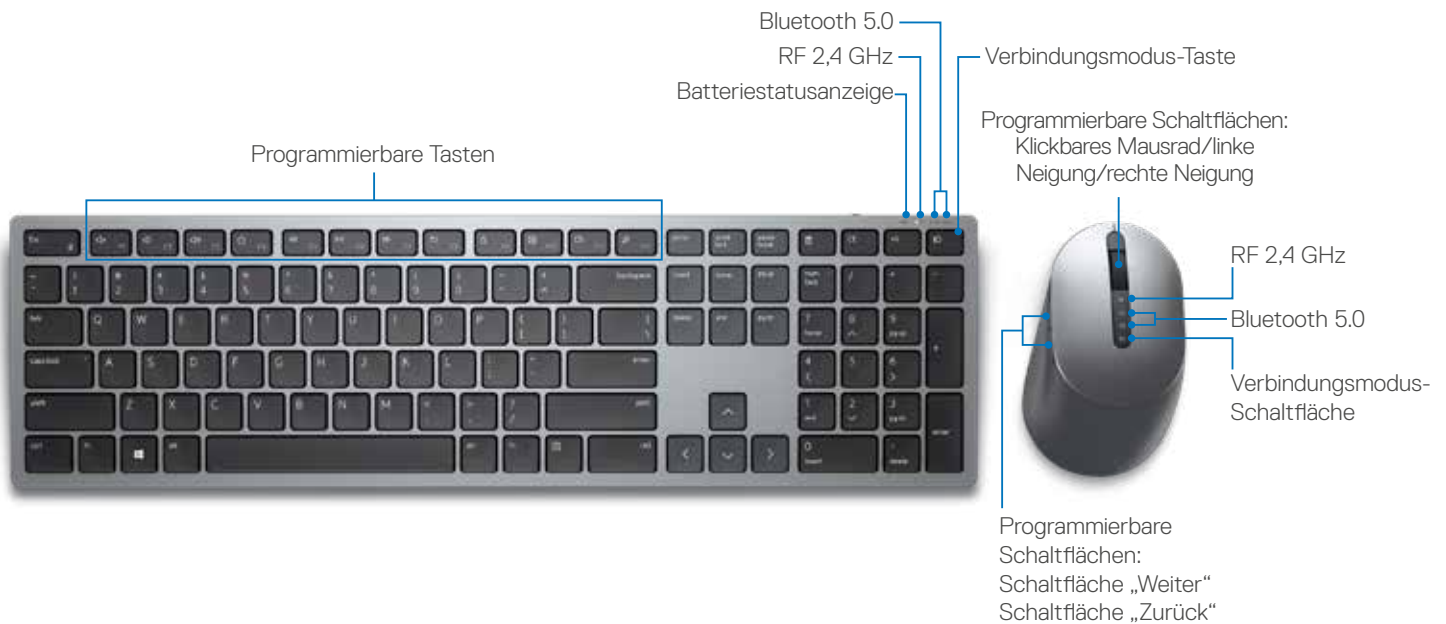

Merkmale und technische Daten

Dell Premier-Mehrgeräte-Wireless-Tastatur und -Maus – KM7321W

Farbe	Titangrau	Software	Dell Peripheral Manager (Windows-kompatibel)
Konnektivität	Wireless – 2,4 GHz oder Bluetooth 5.0⁴ Microsoft Swift-Paar⁵		- Gekoppelte Geräte - Tastenkombinationen/Schnellstasten des Programms - DPI-Einstellung - Anzeigen des Batterie-/Verbindungsstatus - Firmwareupdates
Akkulaufzeit	36 Monate¹	Gewährleistung	Drei Jahre Advanced Exchange Service²
Unterstützte Betriebssysteme	2,4 GHz - Windows 7, Windows 8.1 and 10; Mac; Linux (Red Hat Enterprise 8.0 /Ubuntu 18.4); Chrome und Android Betriebssystem Bluetooth - Windows 8.1 and 10; Mac; Linux (Red Hat Enterprise 8.0 /Ubuntu 18.4); Chrome und Android BS Dell Peripheral Manager (DPM) - Windows 10 oder höher	Packungsinhalt	Tastatur und Maus USB-Empfänger Batterien (Tastatur 2 x AAA/Maus 1 x AA) Dokumentation

Tastatur		Maus	
Eingabemechanismus	Scherentasten	Sensor	Optische LED
Programmierbare Tasten	F1–F12	Scrollen	Mechanisch
Multimediatasten	3 Multimediatasten (Vol +, Vol-, Lautsprecher stumm)	Auflösung (DPI)	1600 (Standard); einstellbar über DPM auf 1000, 1600, 2400, 4000
Anpassung der Neigung	6°/10°	Tasten	7 (5 sind programmierbar)
Abmessungen		Abmessungen	
Höhe	28,36 mm (1,11 Zoll)	Höhe	41,6 mm (1,64 Zoll)
Länge	433,3 mm (17,05 Zoll)	Länge	114,5 mm (4,5 Zoll)
Breite	121,5 mm (4,78 Zoll)	Breite	69,7 mm (2,74 Zoll)
Gewicht (ohne Akkus)	561 g (1,24 lbs)	Gewicht (ohne Akkus)	84 g (0,19 lbs)
Sicherheit	128-Bit-AES-Verschlüsselung		

Das Produkt ist nicht in allen Ländern erhältlich. Weitere Informationen erhalten Sie von Ihrem Dell Vertriebsmitarbeiter oder unter Dell.com/de-de.

¹ Basierend auf einer Dell Analyse der Nutzungsmodell-Berechnungen für die Akkulaufzeit, Nov. 2020. Die Ergebnisse sind je nach Nutzung, Betriebsbedingungen und anderen Faktoren unterschiedlich.

² Ersatzteil/Ersatzgerät wird bei Bedarf nach Abschluss der Telefon-/Onlinediagnose versendet. Wenn das defekte Gerät nicht zurückgegeben wird, fallen Gebühren an. Nicht überall verfügbar.

³ Eine Kopie der eingeschränkten Hardwaregewährleistung können Sie unter folgender Adresse anfordern: Dell USA LP, Attn: Warranties, One Dell Way, Round Rock, TX 78682, USA. Alternativ können Sie sich unter dell.com/warranty informieren.

⁴ Systemanforderungen: Bluetooth-Technologie mit niedrigem Energieverbrauch.

⁵ kompatibel mit Windows 10, ab Version 1803.