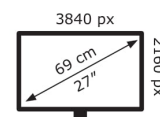

36 kWh/1000h

ABCDEF**G**

HDR

43 kWh/1000h