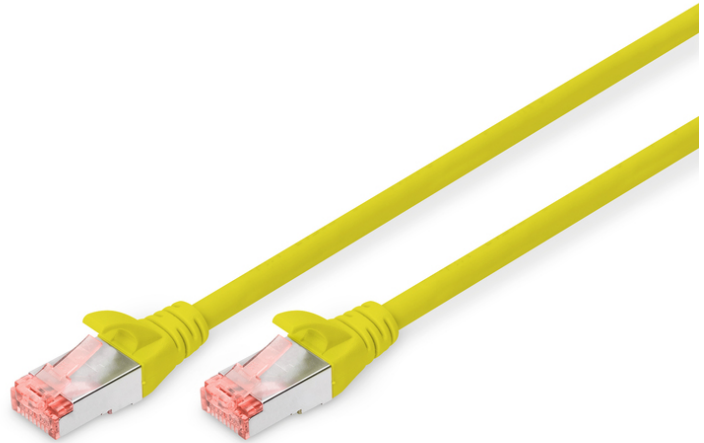

# DIGITUS CAT 6 S/FTP Patchkabel

DK-1644-0025/Y  
EAN 4016032321538

## CAT 6 S-FTP Patchkabel, Cu, LSZH AWG 27/7, Länge 0,25 m, Farbe Gelb

Die DIGITUS® Kategorie 6 Klasse E Patchkabel werden hergestellt und getestet nach dem ISO/IEC 11801 und DIN EN 50173 CAT 6 Standard. Sie garantieren, dass die Kabelinstallation der ISO & EN Channel Spezifikation entspricht und bieten eine hervorragende Leistung in der DIGITUS® CAT 6 Verkabelung. Die Leistung wurde bis 250 MHz getestet, inklusive Leistungseigenschaften wie beispielsweise dem Nahnebensprechen („NEXT“). Die DIGITUS® Patchkabel wurden speziell entwickelt um allen Ansprüchen in den verschiedenen Anwendungsbereichen in vollem Umfang gerecht zu werden. Jedes Kabel ist mit einer angespritzten Knickschutzülle mit Zugentlastung ausgestattet. Außerdem besitzt die Tülle einen Rasthebelschutz, welcher das Verhaken der Kabel sowie das Abbrechen des Rasthebels vom Stecker verhindert. Eine einfache Identifizierung der Kategorie 6 wird durch die rote Einfärbung der Stecker ermöglicht.

## Zukunftsorientierte Standards und High-End Qualität für Ihr Netzwerk.

- 2x RJ45-Stecker (8P8C)
- Hauben mit Knickschutz, Zugentlastung und Rasthebelschutz
- Längenbezeichnung auf den Hauben
- Innenleiter: Kupfer (Cu)
- Slim Version: nein
- Länge: 0,25 m
- Anschluss 1: Modular RJ45 (8/8) Stecker
- Anschluss 2: Modular RJ45 (8/8) Stecker
- Kategorie: CAT 6
- Verpackung: DIGITUS Polybag
- Farbe: gelb
- Belegung: 1:1
- Mantel: LSZH
- Schirmung: S-FTP, Paare in Metallfolie und Geflecht geschirmt
- Kabelaufbau: 4 x 2 AWG 27/7, Twisted Pair