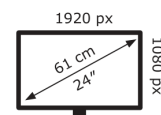

VA24EQSB-W

EAN 4711081867449

Produkt Nummer 90LM0562-B01170

- 23.8-Zoll-Full-HD-Display (1920 x 1080) mit IPS-Panel und 178° weitem Betrachtungswinkel
- Bis zu 75 Hz Bildwiederholfrequenz mit Adaptive-Sync-Technologie zur Vermeidung von Tracing und für eine scharfe und klare Videowiedergabe
- Umfangreiche Anschlussmöglichkeiten wie HDMI, DisplayPort, D-Sub und USB-Hub
- Ergonomisches Design mit +35° ~ -5° Neigung, ±180° Drehung, ±90° Schwenkung und 130 mm Höhenverstellung für ein komfortables Betrachtungserlebnis
- ASUS Eye Care Monitore verfügen über TÜV Rheinland-zertifizierte Flicker-Free- und Blaulichtfilter-Technologien, um ein angenehmes Betrachtungserlebnis zu gewährleisten

ASUS

VA24EQSB-W

18 kWh/1000h

2019/2013