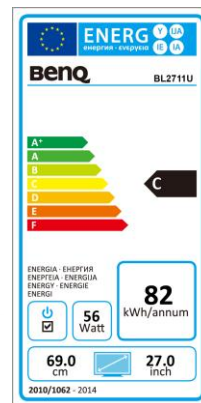

Datenblatt

BenQ BL2711U

68,58 cm / 27" LED Display

- 4K UHD – 3840 x 2160 / 16:9
- LED-Hintergrundbeleuchtung
- Blickwinkel H/V 178°/178°
- Statischer Kontrast 1000:1
- Höhenverstellbarkeit 140 mm + Pivot