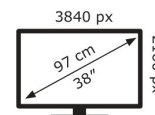

ASUS

PG38UQ

48 kWh/1000h

2019/2013

Technische Daten PG38UQ

Bildschirm

Bildschirmdiagonale:	96,5 cm (38")
Display-Auflösung:	3840 x 2160 Pixel
Natives Seitenverhältnis:	16:9
Bildschirmtechnologie:	LED
Touchscreen:	Nein
HD-Typ:	4K Ultra HD
Panel-Typ:	IPS
Bildschirmform:	Flach
Kontrastverhältnis:	1000:1
Maximale Bildwiederholrate:	144 Hz
Anzahl der Farben des Displays:	16,7 Millionen Farben
Helligkeit (peak):	600 cd/m ²
Helligkeit (typisch):	350 cd/m ²
Reaktionszeit:	1 ms
Blendfreier Bildschirm:	Ja
Bildwinkel, horizontal:	178°
Bildwinkel, vertikal:	178°
Pixel Abstand:	0,219 x 0,219 mm
Sichtbare Größe (horizontal):	84,1 cm
Sichtbare Größe (vertikal):	47,3 cm
Digital horizontale Frequenz:	30 – 350 kHz
Digital vertikale Frequenz:	48 – 144 Hz
High Dynamic Range Video (HDR) Unterstützung:	Ja
Technologie mit hohem Dynamikbereich (HDR):	DisplayHDR 600
RGB-Farbraum:	DCI-P3
Farbskala:	98%

Gewicht und Abmessungen

Gerätebreite (inkl. Fuß):	861 mm
Gerätetiefe (inkl. Fuß):	255,4 mm
Gerätehöhe (inkl. Fuß):	583,9 mm
Gewicht (mit Ständer):	10,2 kg
Breite (ohne Standfuß):	861 mm
Tiefe (ohne Standfuß):	47,8 mm
Höhe (ohne Standfuß):	522,2 mm
Gewicht (ohne Ständer):	9,04 kg

Verpackungsdaten

Verpackungsbreite:	980 mm
Verpackungstiefe:	177 mm
Verpackungshöhe:	757 mm
Paketgewicht:	15,7 kg
Verpackungsart:	Box

Ergonomie

VESA-Halterung:	Ja
Kabelsperr-Slot:	Ja
Höhenverstellung:	Nein
Panel-Montage-Schnittstelle:	100 x 100 mm
Wandmontage:	Ja
Slot-Typ Kabelsperr:	Kensington
Neigungswinkelbereich:	-5 – 5°
Neigungsverstellung:	Ja