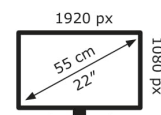

VP228HE

EAN 4712900510164

Produkt Nummer 90LM01K0-B05170

- 54,61cm (21,5") Full-HD Monitor mit schneller Reaktionszeit von 1ms (GTG) verhindert Ghosting und Nachleuchten für eine flüssigere Wiedergabe von Videos
- Das exklusive GamePlus-Feature von ASUS bietet Crosshair- und Timer-Funktionalitäten für ein besseres Gaming-Erlebnis
- Vom TÜV Rheinland-zertifizierte „Flicker-Free“- und „Low Blue Light“-Technologien von ASUS
- Umfangreiche Anschlussmöglichkeiten inklusive HDMI- und D-Sub-Schnittstellen. 1,5-Watt Stereo-Lautsprecher

ASUS

VP228HE

13 kWh/1000h

2019/2013