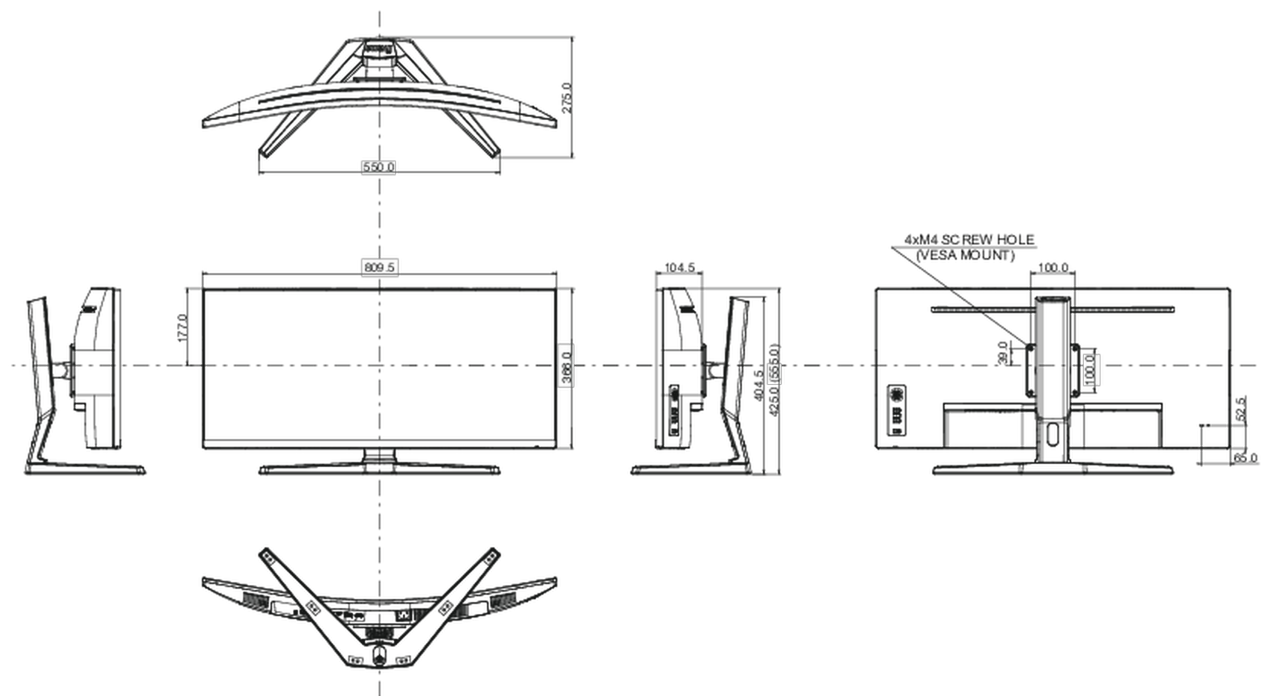

## 04 MECHANISCH

Verstellmöglichkeiten	Höhe, Tilt
Höhenverstellbar	130mm
Neigungswinkel	20° nach oben; 3° nach unten
VESA Halterung	100 x 100mm

## 08 ABMESSUNGEN / GEWICHT

Produkt Abmessungen B x H x T	809.5 x 424.5 (554.5) x 275mm
Gewicht (ohne Verpackung)	8.7kg
Gewicht (ohne Standfuß)	6.6kg
EAN code	4948570118694

Alle Warenzeichen sind eingetragene Handelsmarken. Irrtum und Änderungen in den Spezifikationen vorbehalten. Alle LCD's erfüllen die ISO-9241-307:2008 Pixelfehlerklasse.