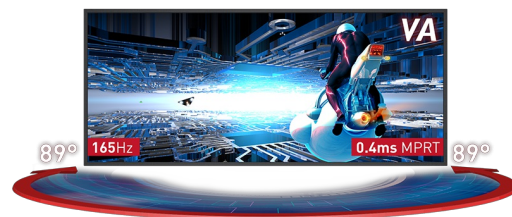

**Tauche komplett ein ins Spiel mit dem Red Eagle™ Curved Monitor G-Master GB3467WQSU-B1 mit FreeSync-Premium-Technologie.**

Der 34" (Ø 86.4 cm) G-Master™ Gaming-Monitor garantiert eine hervorragende Bildqualität und ein komfortables und sehr realistisches Gaming-Erlebnis. Mit dem Curved 1500R VA-Panel, einer 165Hz Aktualisierungsrate bei 0.4 ms Reaktionszeit und einer Auflösung von 3440x1440, wirst Du mit Freude das digitale Schlachtfeld beherrschen.

Der höhenverstellbare Standfuß sorgt für absolute Flexibilität, damit Du eine perfekte Bildschirmposition findest. Die vor- und benutzerdefinierten Spielmodi, zusammen mit der Black-Tuner-Funktion, ermöglichen Dir die totale Kontrolle über alle Bildschirmseinstellungen, damit Dir auch in sehr dunklen Szenen nichts mehr entgeht.

**CURVED DESIGN 1500R**

Das Curved Design mit einer 1500R- Wölbung des Bildschirms, die von der Krümmung des menschlichen Auges inspiriert wurde, garantiert eine hervorragende Bildqualität und ein komfortables und sehr realistisches Gaming-Erlebnis, damit Du wirklich in das Spiel eintauchen kannst.

## 01 DISPLAY EIGENSCHAFTEN

Bilddiagonale	34", 86.4cm
Panel-Technologie	VA LED, matte Oberfläche
Curved	1500R
Physikalische Auflösung	3440 x 1440 @165Hz (4.9 megapixel UWQHD, DisplayPort)
Bildformat	21:9
Helligkeit	550 cd/m <sup>2</sup>
Kontrastverhältnis	3000:1
Erweitertes Kontrast Verhältnis	80M:1
Reaktionszeit (MPRT)	0.4ms
Blickwinkel	horizontal/vertikal: 178°/178°, rechts/links: 89°/89°, nach oben/unten: 89°/89°
Farbunterstützung	16.7mIn 8bit
Horizontalfrequenz	30 - 160kHz
Arbeitsfläche H x B	797.22 x 333.72mm, 31.4 x 13.1"
Pixelabstand	0.232mm
Farbe	matt, schwarz