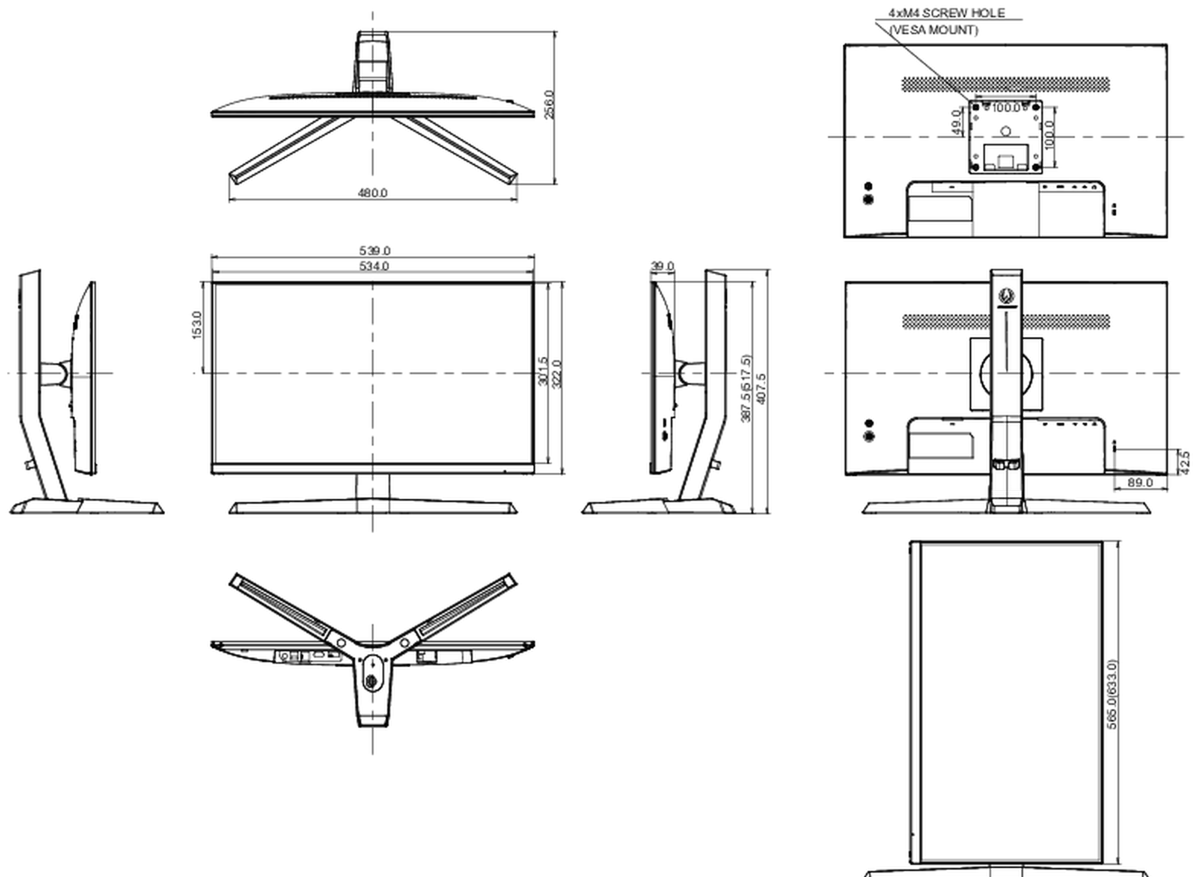

669 x 475 x 212mm

Gewicht (ohne Verpackung)

4.7kg

Gewicht (inkl Verpackung)

6.5kg

EAN code

4948570117956

Model	ProLite XUB2496HSU-B1
Energieeffizienzklasse	A+
Sichtbare Bilddiagonale	60.5cm; 23.8"; (24" Segment)
Stromverbrauch im Betrieb	18W
Jährlicher Energieverbrauch	26kWh/Jahr*
Stromverbrauch im Standby	0.5W Standby
Power in OFF Mode	0.3W ausgeschaltet
Auflösung	1920 x 1080