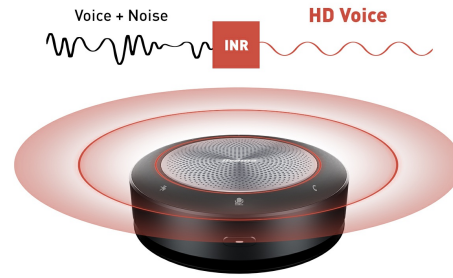

**UNIFIED COMMUNICATIONS****Bluetooth-Lautsprecher für  
große Meeting-Räume**

Die omnidirektionale Tonabnahme aus bis zu 5 Metern Distanz mit intelligenter Rausch- und Echounterdrückung machen den **UC SPK01M** zu einer perfekten Wahl für mittelgroße Meeting-Räume. Mit einer nahtlosen Verbindung via Bluetooth, USB- oder Audiokabel lässt sich dieser elegante Lautsprecher mit bis zu 3 Geräten gleichzeitig koppeln.

## Omnidirektional

Der UC SPK01L unterstützt omnidirektionale 360°-Audioerfassung, damit jede Stimme im Meeting-Raum an die Teilnehmer gesendet wird, die Online an der Besprechung teilnehmen.