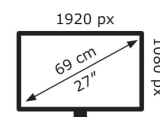

2019/2013

Technische Daten VY279HE

Bildschirm

Bildschirmdiagonale:	68,6 cm (27 Zoll)
Bildschirmauflösung:	1920 x 1080 Pixel
Natives Seitenverhältnis:	16:9
Panel-Typ:	IPS
HD-Typ:	Full HD
Bildschirmtechnologie:	LED
Bildschirmform:	Flach
Kontrastverhältnis:	1000:1
Maximale Bildwiederholrate:	75 Hz
Anzahl der Farben des Displays:	16,7 Millionen Farben
Helligkeit (typisch):	250 cd/m ²
Reaktionszeit:	1 ms
Blickwinkel, horizontal:	178°
Blickwinkel, vertikal:	178°

Gewicht und Abmessungen

Gerätebreite (inkl. Fuß):	613,3 mm
Gerätetiefe (inkl. Fuß):	435,6 mm
Gerätehöhe (inkl. Fuß):	201,7 mm
Gewicht (mit Ständer):	4,21 kg
Breite (ohne Standfuß):	61,3 cm
Tiefe (ohne Standfuß):	36,5 cm
Höhe (ohne Standfuß):	5 cm
Gewicht (ohne Ständer):	3,68 kg

Verpackungsdaten

Verpackungsbreite:	679 mm
Verpackungstiefe:	445 mm
Verpackungshöhe:	148 mm
Paketgewicht:	6,8 kg
Verpackungsart:	Box

Ergonomie

VESA-Halterung:	Ja
Kabelsperr-Slot:	Ja
Panel-Montage-Schnittstelle:	100 x 100 mm
Slot-Typ Kabelsperr:	Kensington
kippar:	Ja
Neigungswinkelbereich:	-5 – 23°