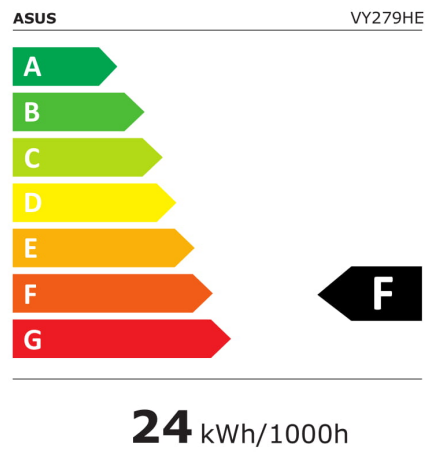

VY279HE

EAN 4718017898867

Produkt Nummer 90LM06D0-B01170

- 60,45cm (23,8 Zoll) FHD IPS-Panel mit 75Hz Bildwiederholungsrate für eine ruckelfreie Videodarstellung und entspanntes Spielen.
- AMD FreeSync liefert eine flüssige Bildarstellung ohne Artefakte und bei jeder Framerate.
- Der vom TÜV-Rheinland zertifizierte, einstellbare Blaulichtfilter und die ASUS-Flicker-Free-Technologie garantieren ein angenehmes Betrachtungserlebnis.
- Der Color-Augmentation-Modus hilft Anwendern mit Farbsehschwäche, verschiedene Farben besser zu unterscheiden. Die Rest-Reminder-Funktion erleichtert gleichzeitig die Erfassung der Bildschirmzeit.
- Die proprietäre, langlebige antibakterielle Behandlung hemmt das Wachstum von Bakterien und Pilzen auf den Monitorrahmen und den Bedientasten.

2019/2013

Technische Daten VY279HE

Bildschirm

Bildschirmdiagonale:	68,6 cm (27 Zoll)
Bildschirmauflösung:	1920 x 1080 Pixel
Natives Seitenverhältnis:	16:9
Panel-Typ:	IPS
HD-Typ:	Full HD
Bildschirmtechnologie:	LED
Bildschirmform:	Flach
Kontrastverhältnis:	1000:1
Maximale Bildwiederholrate:	75 Hz
Anzahl der Farben des Displays:	16,7 Millionen Farben
Helligkeit (typisch):	250 cd/m ²
Reaktionszeit:	1 ms
Blickwinkel, horizontal:	178°
Blickwinkel, vertikal:	178°

Leistung

Energieeffizienzklasse (SDR):	F
Energieverbrauch (SDR) pro 1.000 Stunden:	24 kWh
Stromverbrauch (Standardbetrieb):	23,5 W
Stromverbrauch (Standby):	0,2 W
Stromverbrauch (aus):	0,2 W
AC Eingangsspannung:	100 – 240 V
AC Eingangsfrequenz:	50/60 Hz
Energieeffizienzsкала:	A bis G