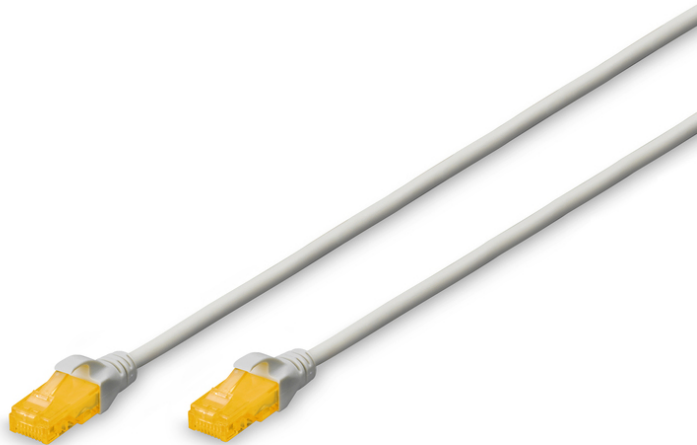

DIGITUS CAT 6A U/UTP Slim Patchkabel

DK-1617-A-030S
EAN 4016032461739

CAT 6A U-UTP slim Patchkabel, Cu, LSZH AWG 28/7, Länge 3 m, Farbe grau

Die DIGITUS® Slim Patchkabel zeichnen sich durch ihren geringen Aussendurchmesser und den flexiblen Mantel aus. Dank der dünnen Bauform wird ein vielseitiger Einsatz in Ihrem Netzwerk möglich. Des Weiteren werden die DIGITUS® Kategorie 6A Klasse EA Patchkabel hergestellt und getestet nach dem ISO/IEC 11801 und DIN EN 50173 CAT 6A Standard. Sie garantieren, dass die Kabelinstallation der ISO & EN Channel Spezifikation entspricht und bieten eine hervorragende Leistung in der DIGITUS® CAT 6A Verkabelung. Die Leistung wurde bis 500 MHz getestet, inklusive Leistungseigenschaften wie beispielsweise dem Nahnebensprechen („NEXT“). Die DIGITUS® Patchkabel wurden speziell entwickelt um allen Ansprüchen in den verschiedenen Anwendungsbereichen in vollem Umfang gerecht zu werden. Jedes Kabel ist mit einer angespritzten Knickschutztülle mit Zugentlastung ausgestattet. Außerdem besitzt die Tülle einen Rasthebelschutz, welcher das Verhaken der Kabel sowie das Abbrechen des Rasthebels vom Stecker

verhindert. Eine einfache Identifizierung der Kategorie 6A wird durch die gelbe Einfärbung der Stecker ermöglicht.

Ermöglicht eine flexible und platzsparende Verkabelung in Ihrem Netzwerk

- 2x RJ45-Stecker (8P8C)
- Hauben mit Knickschutz, Zugentlastung und Rasthebelschutz
- Längenbezeichnung auf den Hauben
- Innenleiter: Kupfer (Cu)
- Biegeradius: 4D (Außendurchmesser x 4)
- Aussendurchmesser: 3,65 mm
- Slim Version: ja
- Länge: 3 m
- Kategorie: CAT 6A
- Farbe: grau
- Belegung: 1:1
- Mantel: LSOH
- Schirmung: U-UTP, ungeschirmt
- Kabelaufbau: 4 x 2 AWG 28/7, Twisted Pair