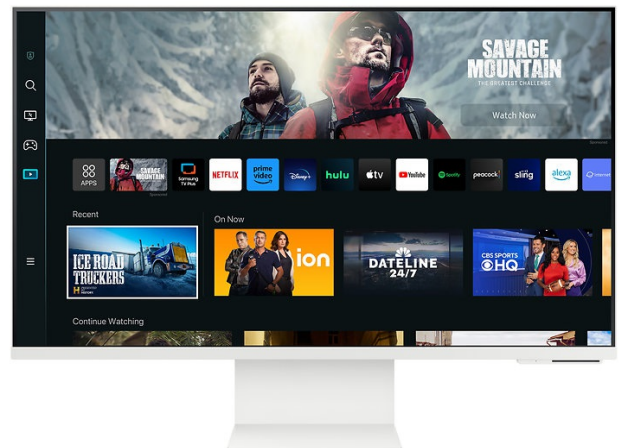

SMART Monitor M80C

80,0 cm (32 Zoll) Bildschirmdiagonale
EAN 8806094916010

Artikelinformation

Artikelname	S32CM801UU
Artikelnummer	LS32CM801UUXEN
Serie	M80C
EAN	8806094916010

Panel

Auflösung	3.840 x 2.160 Pixel
Panel-Technologie	VA
Helligkeitswert	400 cd/m ²

Design/Anschlüsse

Farbe	Weiß
Signaleingang	Digital
Anschlüsse	1x HDMI, 2x USB, 1x USB-C (65W)

Besondere Eigenschaften

- Entertainment Hub mit Smart Apps (Tizen)
- Mobile to Screen Mirroring (Smart View, Tap View und Airplay 2)
- Samsung DeX
- Remote Access
- Integrierte Lautsprecher mit Sound Mirroring
- Adaptive Picture
- WLAN und Bluetooth
- HDMI CEC
- Smart Things App Support
- Standfuß mit Höhenverstellung und Pivot

Technische Daten

S32CM801UU

Artikelinformationen

Artikelname	S32CM801UU
Artikelnummer	LS32CM801UUXEN
EAN	8806094916010

Display

Panel-Technologie	VA
Curved Panel	Nein
Bildschirmgröße	80,0 cm (32 Zoll)
Auflösung (nativ)	3.840 x 2.160 Pixel
Bildformat	16:9
Helligkeitswert (typ.)	400 cd/m ²
Bildwiederholungsrate	60 Hz (max.)
Kontrast (stat.)	3.000:1
Reaktionszeit	4ms (G/G)
Betrachtungswinkel (H/V)	178°/178°