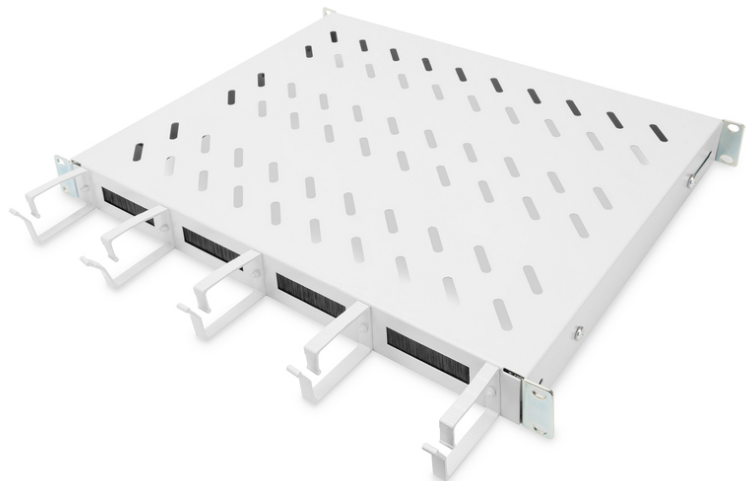

DIGITUS Fachboden mit Kabelführung

DN-97680
EAN 4016032483465

1HE Fachboden festeinbau für 600 mm tiefe Schränke inkl. Kabelmanagement, grau

Die Fachböden zum Festeinbau lassen sich einfach an vier 483 mm (19")-Profilschienen Ihres 483 mm (19") Netzwerk- oder Serverschranks installieren. Durch das stabile, perforierte Lochblech mit einer Traglast von bis zu 120 kg, sind sie die optimale Tragfläche für nicht 483 mm (19") einbaufähige Komponenten. Die Kombination mit integrierten, frontseitigen Kabelführungsbügeln sowie -durchlässen ermöglicht ein optimiertes Kabelmanagement-Konzept bei verschiedensten Anwendungsszenarien.

- zum Festeinbau an den vier 483 mm (19")-Profilschienen
- stabiles, perforiertes Lochblech

- Kabeldurchlass: 17 x 65 mm
- Kabelführungsbügel: 67 mm
- Farbe: lichtgrau, RAL 7035
- Zoll Formfaktor (IEC 60297): 482,6 mm (19")
- HE: 1
- Traglast: 120 kg
- Geeignete Schranktiefe: 600 mm
- Einbau Typ: Festeinbau

Lieferumfang

- 1 x Fachboden
- 1 x Befestigungsmaterial

Logistische Daten						
	Anzahl (Stück)	Gewicht (kg)	Tiefe (cm)	Breite (cm)	Höhe (cm)	cm ³
Karton-VPE	11	30,92	59,50	50,00	51,50	153.212,00
Innen-VPE	1	2,81	47,00	45,50	5,00	10.692,50
Einzel-VPE	1	2,81	47,00	45,50	5,00	10.692,50
Netto einzeln ohne VP	1	2,45	41,00	44,50	4,50	8.210,30