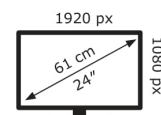

13 kWh/1000h

2019/2013

Technische Daten VZ24EHE

Bildschirm	
Bildschirmdiagonale:	60,5 cm (23.8 Zoll)
Bildschirmauflösung:	1920 x 1080 Pixel
Natives Seitenverhältnis:	16:9
Touchscreen:	Nein
HD-Typ:	Full HD
Panel-Typ:	IPS
Bildschirmform:	Flach
Kontrastverhältnis:	1000:1
Maximale Bildwiederholrate:	75 Hz
Anzahl der Farben des Displays:	16,7 Millionen Farben
Typ der Hintergrundbeleuchtung:	LED
Helligkeit (typisch):	250 cd/m ²
Reaktionszeit:	1 ms
Display-Oberfläche:	Matt
Kontrastverhältnis (dynamisch):	100000000:1
Bildwinkel, horizontal:	178°
Bildwinkel, vertikal:	178°
Pixel Abstand:	0,2745 x 0,2745 mm
Sichtbare Größe (horizontal):	52,7 cm
Sichtbare Größe (vertikal):	29,6 cm
Digital horizontale Frequenz:	24 – 83 kHz
Digital vertikale Frequenz:	48 – 75 Hz

Gewicht und Abmessungen	
Gerätebreite (inkl. Fuß):	540 mm
Gerätetiefe (inkl. Fuß):	210 mm
Gerätehöhe (inkl. Fuß):	392 mm
Gewicht (mit Ständer):	2,9 kg

Breite (ohne Standfuß):	54 cm
Tiefe (ohne Standfuß):	3,9 cm
Höhe (ohne Standfuß):	31,7 cm
Gewicht (ohne Ständer):	2,5 kg

Verpackungsdaten	
Verpackungsbreite:	596 mm
Verpackungstiefe:	117 mm
Verpackungshöhe:	488 mm
Paketgewicht:	4,2 kg

Ergonomie	
VESA-Halterung:	Ja
Kabelsperre-Slot:	Ja
Höhenverstellung:	Nein
Panel-Montage-Schnittstelle:	75 x 75 mm
Slot-Typ Kabelsperre:	Kensington
kippar:	Ja
Neigungswinkelbereich:	23 – -5°