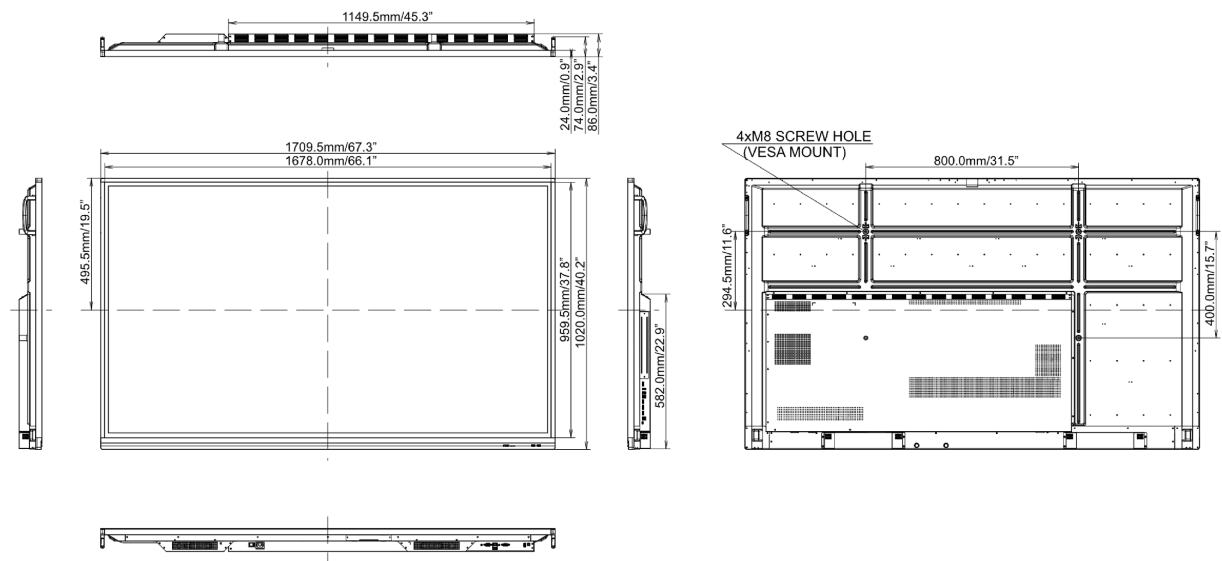

10 ABMESSUNGEN / GEWICHT

Produkt Abmessungen B x H x T	1709 x 1020 x 86mm
Verpackung Abmessungen B x H x T	1848 x 1136 x 270mm
Gewicht (ohne Verpackung)	50.8kg
Gewicht (inkl Verpackung)	65.8kg
EAN code	4948570118427

TE7504MIS-B1AG

Alle Warenzeichen sind eingetragene Handelsmarken. Irrtum und Änderungen in den Spezifikationen vorbehalten. Alle LCD's erfüllen die ISO-9241-307:2008 Pixelfehlerklasse.

© IIYAMA CORPORATION. ALL RIGHTS RESERVED