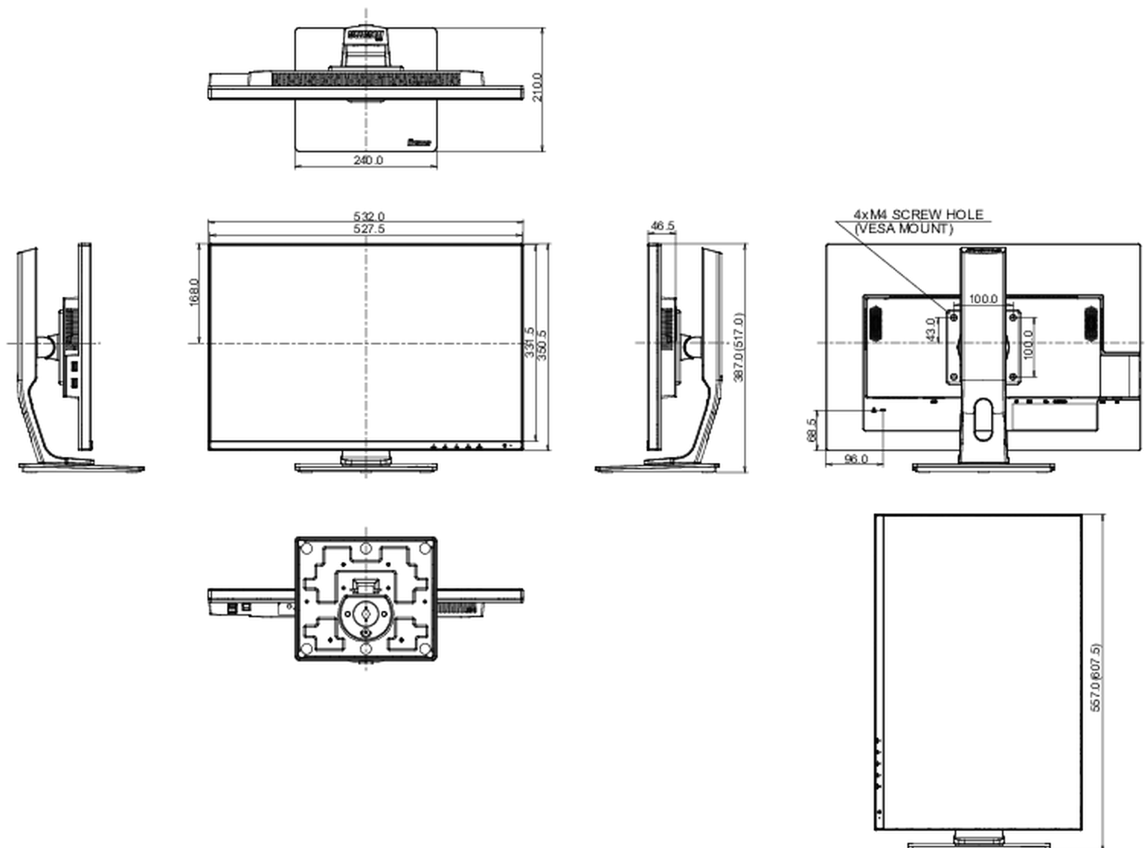

01 DISPLAY EIGENSCHAFTEN

Design	dreiseitig rahmenlos
Bilddiagonale	24.1", 61.13cm
Panel-Technologie	IPS, matte Oberfläche
Physikalische Auflösung	1920 x 1200 @60Hz (2.3 megapixel)
Bildformat	16:10
Helligkeit	300 cd/m ²
Kontrastverhältnis	1000:1
Erweitertes Kontrast Verhältnis	5M:1
Reaktionszeit (GTG)	4ms
Blickwinkel	horizontal/vertikal: 178°/178°, rechts/links: 89°/89°, nach oben/unten: 89°/89°
Farbunterstützung	16.7mln (sRGB: 99%; NTSC: 72%)
Horizontalfrequenz	24 - 82kHz
Arbeitsfläche H x B	518.4 x 324mm
Pixelabstand	0.27mm
Farbe	matt, schwarz

04 MECHANISCH

Verstellmöglichkeiten	Höhe, Pivot (Rotation), Swivel, Tilt
Höhenverstellbar	130mm
Rotierbar (Pivotfunktion)	90°
Drehwinkel	90°; 45° links; 45° rechts
Neigungswinkel	22° nach oben; 5° nach unten
VESA Halterung	100 x 100mm

08 ABMESSUNGEN / GEWICHT

Produkt Abmessungen B x H x T	532 x 387 (517) x 210mm
Verpackung Abmessungen B x H x T	675 x 190 x 420mm
Gewicht (ohne Verpackung)	5.88kg
Gewicht (inkl Verpackung)	7.59kg
EAN code	4948570119516