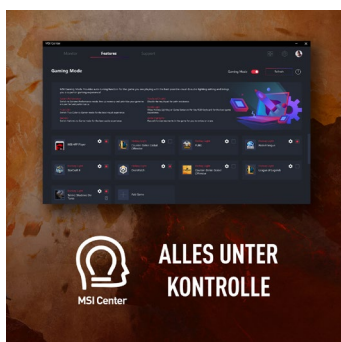

### 144 HZ GAMING-MONITOR

Nicht nur Spieler schneller FPS-Shooter werden von der brillanten Bildqualität des fast rahmenlosen 144-Hz-Bildschirms begeistert sein. Die absolut flüssige Darstellung selbst bei rasanten Bewegungen ermöglicht eine ungebremste Reaktion und bringt den entscheidenden Vorteil im Spiel.

### ERGONOMISCHE TASTATUR

Die komfortable und robuste Tastatur verwöhnt mit angenehmem Druckpunkt, sieht stark aus mit ihrer roten Beleuchtung, bietet extra Gaming-Hot-Keys und überzeugt beim Arbeiten mit dem integrierten extra Nummernblock.