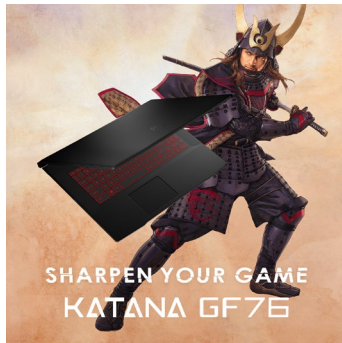

## Katana GF76 – Waffe der Meister

Das Katana ist ein Glanzstück der Schwertschmiedekunst und die legendäre Waffe des Samurai: Leicht, schlank und trotzdem kraftvoll führt es ihn zu Siegen in epischen Kämpfen. Ebenso begleitet der MSI Katana GF76 den Gamer bei seinen Herausforderungen auf den virtuellen Schlachtfeldern. Der Gaming-Laptop von MSI präsentiert sich im kompakten und transportablen Design, setzt aber auf schnellste und modernste Technik. Grundlage für die rasante Performance ist der Intel® Core™ i7 Prozessor der 12. Generation, der mit Hybrid-Technik und insgesamt 14 Rechenkernen extreme Rechenleistung liefert. Für höchste Frameraten im Spiel und zukunftsweisende 3D-Technik steht auch die Grafikeinheit aus der NVIDIA® GeForce RTX™ 30-Serie. Die starke Cooler Boost 5 Kühlung sichert mit zwei Lüftereinheiten und aufwändigem Heatpipe-Verbund, dass die Performance-Komponenten ihr Leistungspotenzial beeindruckend ausspielen können. Weitere Highlights wie der 144-Hz-Bildschirm, die schnelle PCI-Express-SSD, modernes Wi-Fi-6-Funknetzwerk und die beleuchtete Tastatur runden die starke Gaming-Ausrüstung ab.

- Intel® Core™ i7 Prozessor der 12. Generation
- Ohne Betriebssystem für individuelle Konfiguration
- High-End-Grafik der NVIDIA® GeForce RTX™ 30 Serie
- Reflexionsarmer 17,3“ Full-HD-Wide-View-Bildschirm
- 144-Hz-Panel für absolut ruckelfreies Gameplay
- Schnelle SSD mit PCI-Express-Gen-4-Speed
- Cooler Boost 5 Dual-Kühlung für maximale Performance
- Rot beleuchtete Tastatur mit extra Nummernblock
- Schnelles WLAN nach modernem Wi-Fi-6-Standard
- Schlankes und leichtes Gehäusedesign
- 2 Jahre Herstellergarantie mit Pick-up & Return-Service

### WAFFE DER MEISTER

Das Katana-Schwert ist ein legendäres Glanzstück der Schwertschmiedekunst und eine ebenso wirksame wie schlanke Waffe. Auch der MSI Katana GF76 Laptop begeistert mit stärkster Technik und kompaktem Design. Gamer gehen damit in gleicher Weise als Sieger aus ihren epischen Gefechten.