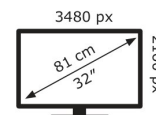

ASUS

PG32UQXR

34 kWh/1000h

ABCDEF**G**
HDR
155 kWh/1000h

2019/2013

Technische Daten PG32UQXR

Bildschirm	
Bildschirmdiagonale:	81,3 cm (32")
Display-Auflösung:	3840 x 2160 Pixel
Natives Seitenverhältnis:	16:9
Touchscreen:	Nein
HD-Typ:	4K Ultra HD
Panel-Typ:	IPS
Bildschirmform:	Flach
Kontrastverhältnis:	1000:1
Maximale Bildwiederholrate:	160 Hz
Anzahl der Farben des Displays:	1,073 Milliarden Farben
Helligkeit (peak):	1000 cd/m ²
Helligkeit (typisch):	400 cd/m ²
Display-Oberfläche:	Matt
Bildwinkel, horizontal:	178°
Bildwinkel, vertikal:	178°
Pixel Abstand:	0,1845 x 0,1845 mm
Sichtbare Größe (horizontal):	70,8 cm
Sichtbare Größe (vertikal):	39,9 cm
Digital horizontale Frequenz:	352 – 352 kHz
Digital vertikale Frequenz:	24 – 160 Hz
High Dynamic Range Video (HDR) Unterstützung:	Ja
Technologie mit hohem Dynamikbereich (HDR):	High Dynamic Range 10 (HDR10)
RGB-Farbraum:	DCI-P3
Farbskala:	96%
sRGB Abdeckung (klassisch):	160%

HDCP:	Ja
HDCP-Version:	2.2

Gewicht und Abmessungen	
Gerätebreite (inkl. Fuß):	726 mm
Gerätetiefe (inkl. Fuß):	279 mm
Gerätehöhe (inkl. Fuß):	541 mm
Gewicht (mit Ständer):	10,8 kg
Breite (ohne Standfuß):	726 mm
Tiefe (ohne Standfuß):	95 mm
Höhe (ohne Standfuß):	441 mm
Gewicht (ohne Ständer):	7,2 kg

Verpackungsdaten	
Verpackungsbreite:	829 mm
Verpackungstiefe:	640 mm
Verpackungshöhe:	282 mm
Paketgewicht:	15,9 kg
Verpackungsart:	Box

Ergonomie	
VESA-Halterung:	Ja
Kabelsperr-Slot:	Ja
Höhenverstellung:	Ja
Panel-Montage-Schnittstelle:	100 x 100 mm
Wandmontage:	Ja
Slot-Typ Kabelsperr:	Kensington
Höheneinstellung:	7 cm