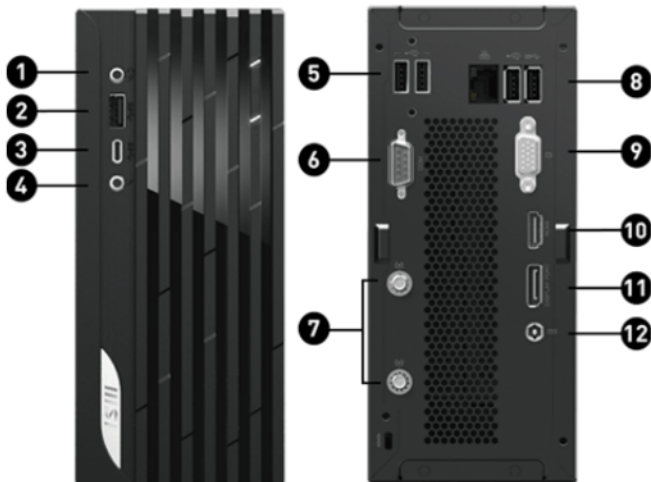

Be Your Window To The World

Der PRO DP20Z 5M von MSI bietet maximale Leistung für den Office-Bereich im kompakten Design. Für optimale Effizienz sorgt der kraftvolle AMD Ryzen™ 7 5700G Prozessor. Somit stemmt der PRO Desktop-PC auch anspruchsvolle Aufgaben mit Leichtigkeit. Vertrauliche Daten werden durch das Firmware TPM verschlüsselt auf dem PC gesichert. Der Desktop PC ist ideal für Multitasking geeignet, da bis zu drei Bildschirme gleichzeitig verwendet werden können mittels HDMI, DisplayPort und VGA Schnittstellen. Der PRO DP20Z 5M von MSI ist die bestmögliche Lösung für Ihren Office-Bereich.

Produkt Highlights

- Windows 10 Professional
- AMD Ryzen™ 7 5700G Prozessor
- Unterstützt 4K UHD Display
- Matrix Display: Unterstützt bis zu drei Displays, mit denen Sie mehr sehen und erschaffen können
Passen Sie Ihren eigenen Benutzermodus mit MSI Center an
- Unterstützung von Wi-Fi 6
- Holen Sie sich alle Leistungsvorteile von USB 3.2 Gen 2 und genießen Sie das beste Datenübertragungserlebnis
- Das FW TPM verschlüsselt Ihre vertraulichen Daten sicher auf dem PC.
- VESA kompatibel

Bilder und Logos: [Produktanlage PRO DP20Z 5M](#)

1. 1x Mikrofon-/ Kopfhörer Kombi
2. 1x USB 3.2 Gen2 Typ A
3. 1x USB 3.2 Gen2 Typ C
4. 1x Mikrofon Eingang
5. 2x USB 2.0 Typ A
6. 1x COM Port (Optional für Barebone Modelle)
7. 2x Wi-Fi Antenne
8. 1x USB 3.2 Gen2 Typ A / 1x USB 2.0 Typ A / 1x RJ45
9. 1x VGA
10. 1x HDMI Ausgang (2.0)
11. 1x DP
12. 1x DC Jack