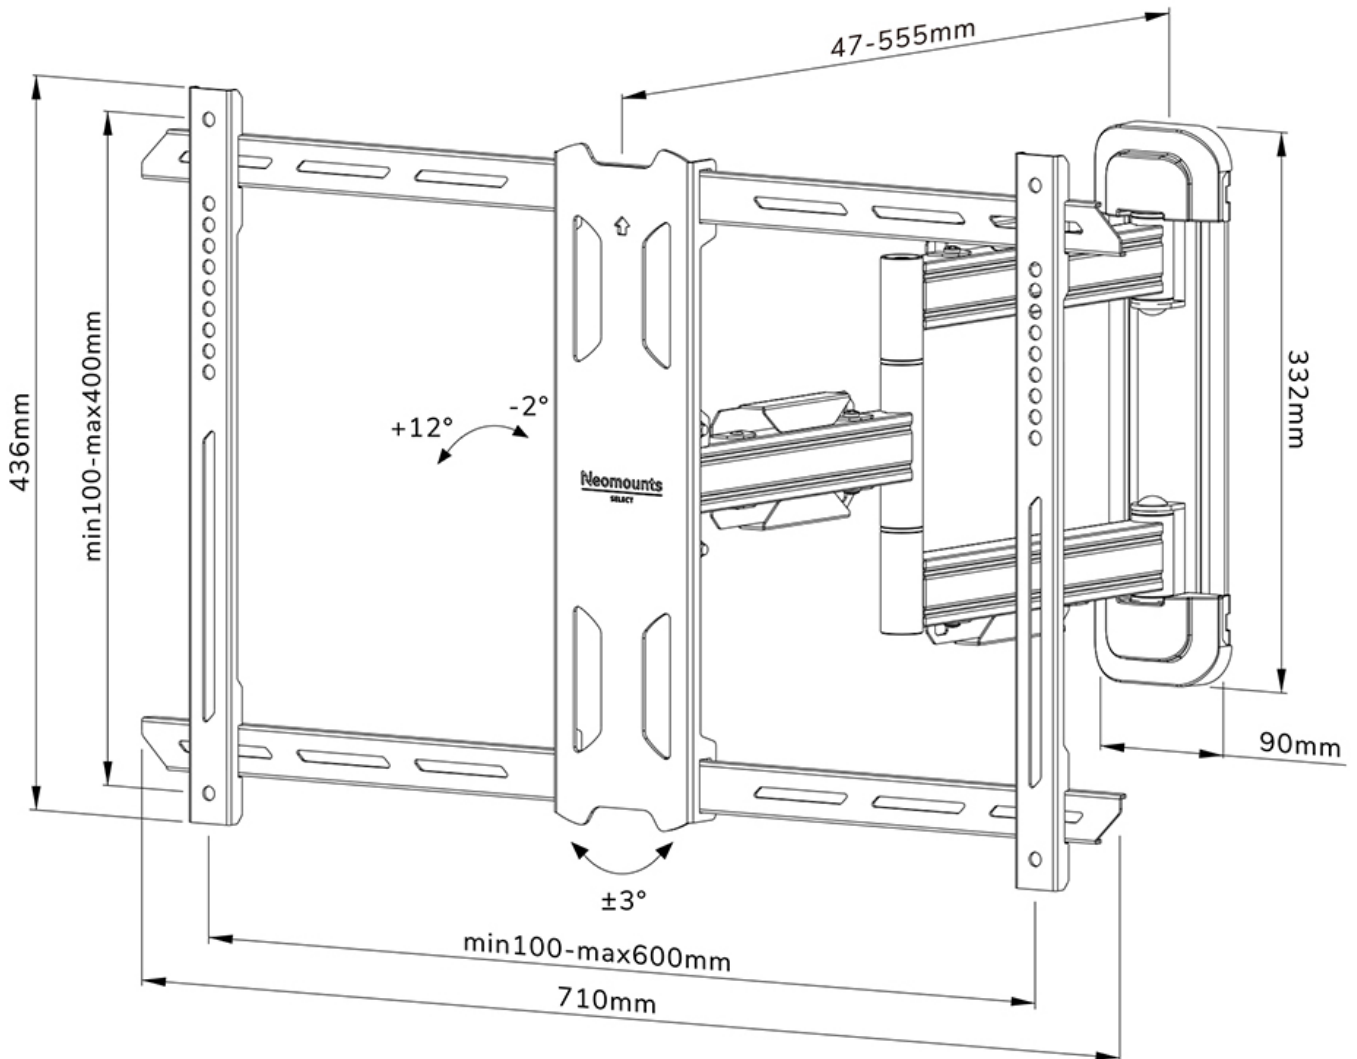

WL40S-850BL16

NEOMOUNTS SELECT TV-WANDHALTERUNG

Neomounts