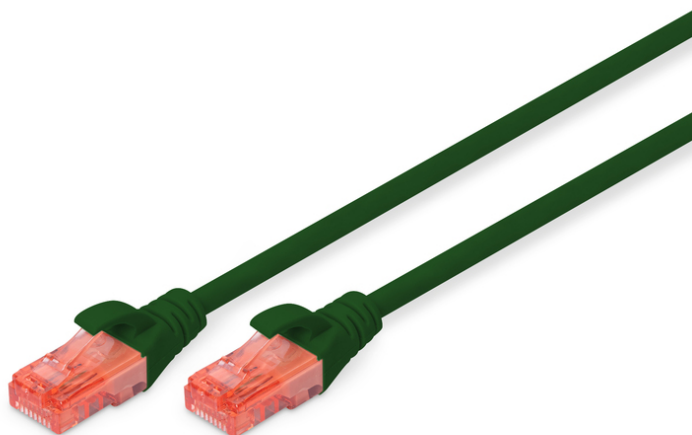

DIGITUS CAT 6 U/UTP Patchkabel - LSZH

DK-1617-020/G
EAN 4016032387787

CAT 6 U-UTP Patchkabel, Cu, LSZH AWG 26/7, Länge 2 m, Farbe Grün

Die DIGITUS® Kategorie 6 Klasse E Patchkabel werden hergestellt und getestet nach dem ISO/IEC 11801 und DIN EN 50173 CAT 6 Standard. Sie garantieren, dass die Kabelinstallation der ISO & EN Channel Spezifikation entspricht und bieten eine hervorragende Leistung in der DIGITUS® CAT 6 Verkabelung. Die Leistung wurde bis 250 MHz getestet, inklusive Leistungseigenschaften wie beispielsweise dem Nahbereichsprechen („NEXT“). Die DIGITUS® Patchkabel wurden speziell entwickelt um allen Ansprüchen in den verschiedenen Anwendungsbereichen in vollem Umfang gerecht zu werden. Jedes Kabel ist mit einer angespritzten Knickschutztülle mit Zugentlastung ausgestattet. Außerdem besitzt die Tülle einen Rasthebelschutz, welcher das Verhaken der Kabel sowie das Abbrechen des Rasthebels vom Stecker verhindert. Eine einfache Identifizierung der Kategorie 6 wird durch die rote Einfärbung der Stecker ermöglicht.

Zukunftsorientierte Standards und High-End Qualität für Ihr Netzwerk.

- 2x RJ45-Stecker (8P8C)
- Hauben mit Knickschutz, Zugentlastung und Rasthebelschutz
- Längenbezeichnung auf den Hauben
- Innenleiter: Kupfer (Cu)
- Sortiment: Twisted Pair Patchkabel
- Slim Version: nein
- Länge: 2 m
- Anschluss 1: Modular RJ45 (8/8) Stecker
- Anschluss 2: Modular RJ45 (8/8) Stecker
- Kategorie: CAT 6
- Verpackung: DIGITUS Polybag
- Farbe: grün
- Belegung: 1:1
- Mantel: LSOH
- Schirmung: U-UTP, ungeschirmt
- Kabelaufbau: 4 x 2 AWG 26/7, Twisted Pair