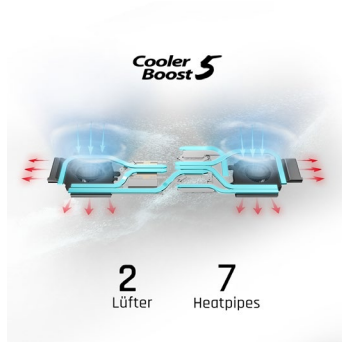

STARKE UND LEISE KÜHLUNG

Für ein cooles System – selbst wenn es im Spiel heiß hergeht: Die »Cooler Boost 5« Kühlung arbeitet mit getrennten Lüftungssystemen für Prozessor und Grafikchip, Whirlwind-Blade-Lüftern und sieben Kupferheatpipes. Die starke Kühlleistung steigert die Performance bei verringerter Geräuschemission.